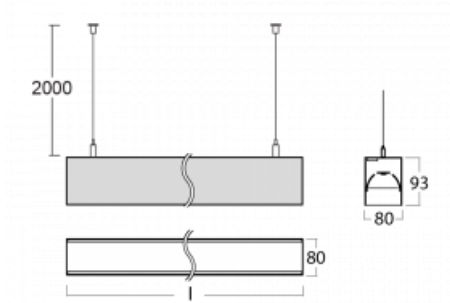

Svítidlo

Lina80

05-500B-20GGM3/840, W

EPD®

Svítidla Lina80 s praktickým L-click systémem představují elegantní klasiku lineárních svítidel s dobrými světelnými parametry, které v závěsné, přisazené a nástěnné variantě padnou téměř každému prostoru. Osvětlení Lina80 je správné řešení pro obchodní, společenské či kulturní prostory i domácnosti a restaurace. S technologií Tunable White nastavíte teplotu bílé barvy podle denní doby. Svítidlo tak poskytuje optimální světlo, při kterém se lépe zaměříte a soustředíte na práci. Vybírat si můžete taktéž z přímého či přímo-nepřímého typu vyzařování.

Technický výkres

Typ montáže	Závěsné
Typ vyzařování	Přímé
Tvar svítidla	Lineární
Barva svítidla	Bílá
Materiál	Hliník
Životnost	L90/B50 50 000 hodin
Záruka	2 roky
Popis svítidla	Svítidlo závěsné
Rozměry	1127 mm × 80 mm × 93 mm
Světelný zdroj	LED MODUL
Druh optiky	Mikroprisma nízké UGR
Světelný tok	2760 lm ± 10 %
Teplota chromatičnosti	4000 K studená bílá
Měrný výkon	127 lm/W
MacAdam zdroje	2
Index podání barev	80
UGR max. X=4H Y=8H, ρ=70,50,20	19
Příkon svítidla	21.8 W ± 10 %
Zapojení svítidla	Elektronický předřadník nestmívatelný s 3h nouzí
Elektrické napětí	220-240V
Frekvence	50/60Hz