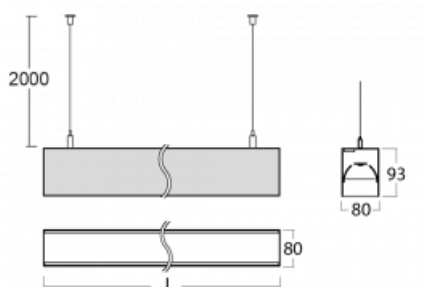

Svítidlo

Lina80

05-500B-20GGM3/840, S

EPD®

Svítidla Lina80 s praktickým L-click systémem představují elegantní klasiku lineárních svítidel s dobrými světelnými parametry, které v závěsné, přisazené a nástěnné variantě padnou téměř každému prostoru. Osvětlení Lina80 je správné řešení pro obchodní, společenské či kulturní prostory i domácnosti a restaurace. S technologií Tunable White nastavíte teplotu bílé barvy podle denní doby. Svítidlo tak poskytuje optimální světlo, při kterém se lépe zaměříte a soustředíte na práci. Vybírat si můžete taktéž z přímého či přímo-nepřímého typu vyzařování.

Technický výkres

Typ montáže	Závěsné
Typ vyzařování	Přímé
Tvar svítidla	Lineární
Barva svítidla	Stříbrná
Materiál	Hliník
Životnost	L90/B50 50 000 hodin
Záruka	2 roky
Popis svítidla	Svítidlo závěsné
Rozměry	1127 mm × 80 mm × 93 mm
Světelný zdroj	LED MODUL
Druh optiky	MP PRO UGR
Světelný tok*	2760 lm
Teplota chromatičnosti	4000 K studená bílá
Měrný výkon	127 lm/W
MacAdam zdroje	2
Index podání barev	80
UGR max. X=4H Y=8H, ρ=70,50,20	19
Příkon svítidla*	21.8 W
Zapojení svítidla	ON/OFF + 3h nouze
Elektrické napětí	220-240V
Frekvence	50/60Hz