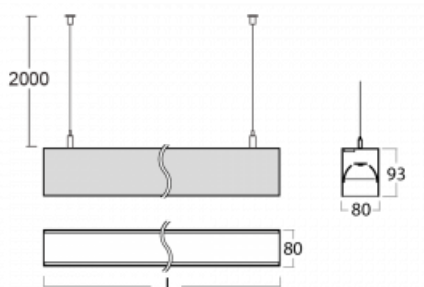

Svítidlo

Lina80

05-500B-20GGM3/840, S

EPD®

Svítidla Lina80 s praktickým L-click systémem představují elegantní klasiku lineárních svítidel s dobrými světelnými parametry, které v závěsné, přisazené a nástěnné variantě padnou téměř každému prostoru. Osvětlení Lina80 je správné řešení pro obchodní, společenské či kulturní prostory i domácnosti a restaurace. S technologií Tunable White nastavíte teplotu bílé barvy podle denní doby. Svítidlo tak poskytuje optimální světlo, při kterém se lépe zaměříte a soustředíte na práci. Vybírat si můžete taktéž z přímého či přímo-nepřímého typu vyzařování.

Technický výkres

Typ montáže	Závěsné
Typ vyzařování	Přímé
Tvar svítidla	Lineární
Barva svítidla	Stříbrná
Materiál	Hliník
Životnost	L90/B50 50 000 hodin
Záruka	2 roky
Popis svítidla	Svítidlo závěsné
Rozměry	1127 mm × 80 mm × 93 mm
Světelný zdroj	LED MODUL
Druh optiky	Mikroprisma nízké UGR
Světelný tok	2760 lm ± 10 %
Teplota chromatičnosti	4000 K studená bílá
Měrný výkon	127 lm/W
MacAdam zdroje	2
Index podání barev	80
UGR max. X=4H Y=8H, ρ=70,50,20	19
Příkon svítidla	21.8 W ± 10 %
Zapojení svítidla	Elektronický předřadník nestmívatelný s 3h nouzí
Elektrické napětí	220-240V
Frekvence	50/60Hz