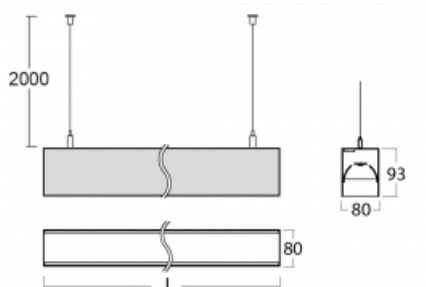

Svítidlo

Lina80

05-500B-20GGM3/840, B

EPD®

Svítidla Lina80 s praktickým L-click systémem představují elegantní klasiku lineárních svítidel s dobrými světelnými parametry, které v závěsné, přisazené a nástěnné variantě padnou téměř každému prostoru. Osvětlení Lina80 je správné řešení pro obchodní, společenské či kulturní prostory i domácnosti a restaurace. S technologií Tunable White nastavíte teplotu bílé barvy podle denní doby. Svítidlo tak poskytuje optimální světlo, při kterém se lépe zaměříte a soustředíte na práci. Vybírat si můžete taktéž z přímého či přímo-nepřímého typu vyzařování.

Technický výkres

Typ montáže	Závěsné
Typ vyzařování	Přímé
Tvar svítidla	Lineární
Barva svítidla	Černá
Materiál	Hliník
Životnost	L90/B50 50 000 hodin
Záruka	2 roky
Popis svítidla	Svítidlo závěsné
Rozměry	1127 mm × 80 mm × 93 mm
Světelný zdroj	LED MODUL
Druh optiky	MP PRO UGR
Světelný tok*	2760 lm
Teplota chromatičnosti	4000 K studená bílá
Měrný výkon	127 lm/W
MacAdam zdroje	2
Index podání barev	80
UGR max. X=4H Y=8H, ρ=70,50,20	19
Příkon svítidla*	21.8 W
Zapojení svítidla	ON/OFF + 3h nouze
Elektrické napětí	220-240V
Frekvence	50/60Hz