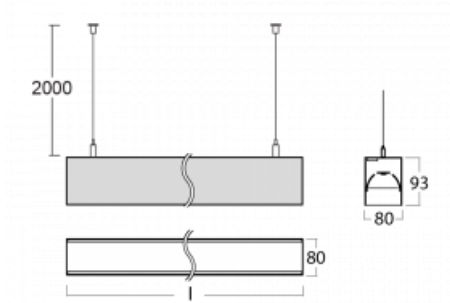

# Lina80

05-500B-20GGM3/840, B

EPD®

Svítidla Lina80 s praktickým L-click systémem představují elegantní klasiku lineárních svítidel s dobrými světelnými parametry, které v závěsné, přisazené a nástěnné variantě padnou téměř každému prostoru. Osvětlení Lina80 je správné řešení pro obchodní, společenské či kulturní prostory i domácnosti a restaurace. S technologií Tunable White nastavíte teplotu bílé barvy podle denní doby. Svítidlo tak poskytuje optimální světlo, při kterém se lépe zaměříte a soustředíte na práci. Vybírat si můžete taktéž z přímého či přímo-nepřímého typu vyzařování.

## Technický výkres

Typ montáže	Závěsné
Typ vyzařování	Přímé
Tvar svítidla	Lineární
Barva svítidla	Černá
Materiál	Hliník
Životnost	L90/B50 50 000 hodin
Záruka	2 roky
Popis svítidla	Svítidlo závěsné
Rozměry	1127 mm × 80 mm × 93 mm
Světelný zdroj	LED MODUL
Druh optiky	Mikroprisma nízké UGR
Světelný tok	2760 lm ± 10 %
Teplota chromatičnosti	4000 K studená bílá
Měrný výkon	127 lm/W
MacAdam zdroje	2
Index podání barev	80
UGR max. X=4H Y=8H, ρ=70,50,20	19
Příkon svítidla	21.8 W ± 10 %
Zapojení svítidla	Elektronický předřadník nestmívatelný s 3h nouzí
Elektrické napětí	220-240V
Frekvence	50/60Hz