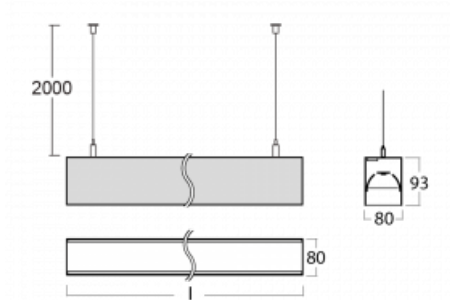

Svítidlo

Lina80

05-500B-20GGM3/830, W

EPD®

Svítidla Lina80 s praktickým L-click systémem představují elegantní klasiku lineárních svítidel s dobrými světelnými parametry, které v závěsné, přisazené a nástěnné variantě padnou téměř každému prostoru. Osvětlení Lina80 je správné řešení pro obchodní, společenské či kulturní prostory i domácnosti a restaurace. S technologií Tunable White nastavíte teplotu bílé barvy podle denní doby. Svítidlo tak poskytuje optimální světlo, při kterém se lépe zaměříte a soustředíte na práci. Vybírat si můžete taktéž z přímého či přímo-nepřímého typu vyzařování.

Technický výkres

Typ montáže	Závěsné
Typ vyzařování	Přímé
Tvar svítidla	Lineární
Barva svítidla	Bílá
Materiál	Hliník
Životnost	L90/B50 50 000 hodin
Záruka	2 roky
Popis svítidla	Svítidlo závěsné
Rozměry	1127 mm × 80 mm × 93 mm
Světelný zdroj	LED MODUL
Druh optiky	Mikroprisma nízké UGR
Světelný tok	2650 lm ± 10 %
Teplota chromatičnosti	3000 K teplá bílá
Měrný výkon	122 lm/W
MacAdam zdroje	2
Index podání barev	80
UGR max. X=4H Y=8H, ρ=70,50,20	18.9
Příkon svítidla	21.8 W ± 10 %
Zapojení svítidla	Elektronický předřadník nestmívatelný s 3h nouzí
Elektrické napětí	220-240V
Frekvence	50/60Hz