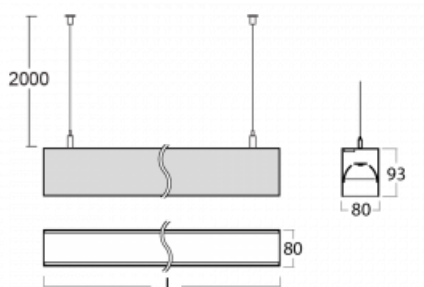

Svítidlo

Lina80

05-500B-20GGM3/830, S

EPD®

Svítidla Lina80 s praktickým L-click systémem představují elegantní klasiku lineárních svítidel s dobrými světelnými parametry, které v závěsné, přisazené a nástěnné variantě padnou téměř každému prostoru. Osvětlení Lina80 je správné řešení pro obchodní, společenské či kulturní prostory i domácnosti a restaurace. S technologií Tunable White nastavíte teplotu bílé barvy podle denní doby. Svítidlo tak poskytuje optimální světlo, při kterém se lépe zaměříte a soustředíte na práci. Vybírat si můžete taktéž z přímého či přímo-nepřímého typu vyzařování.

Technický výkres

Typ montáže	Závěsné
Typ vyzařování	Přímé
Tvar svítidla	Lineární
Barva svítidla	Stříbrná
Materiál	Hliník
Životnost	L90/B50 50 000 hodin
Záruka	2 roky
Popis svítidla	Svítidlo závěsné
Rozměry	1127 mm × 80 mm × 93 mm
Světelný zdroj	LED MODUL
Druh optiky	MP PRO UGR
Světelný tok*	2650 lm
Teplota chromatičnosti	3000 K teplá bílá
Měrný výkon	122 lm/W
MacAdam zdroje	2
Index podání barev	80
UGR max. X=4H Y=8H, ρ=70,50,20	18.9
Příkon svítidla*	21.8 W
Zapojení svítidla	ON/OFF + 3h nouze
Elektrické napětí	220-240V
Frekvence	50/60Hz