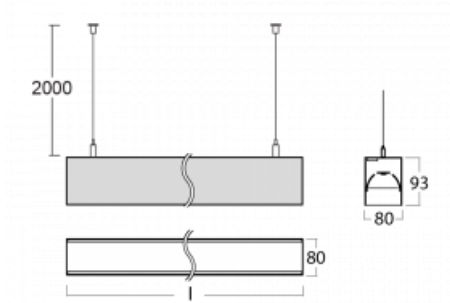

Svítidlo

Lina80

05-500B-20GGM3/830, S

EPD®

Svítidla Lina80 s praktickým L-click systémem představují elegantní klasiku lineárních svítidel s dobrými světelnými parametry, které v závěsné, přisazené a nástěnné variantě padnou téměř každému prostoru. Osvětlení Lina80 je správné řešení pro obchodní, společenské či kulturní prostory i domácnosti a restaurace. S technologií Tunable White nastavíte teplotu bílé barvy podle denní doby. Svítidlo tak poskytuje optimální světlo, při kterém se lépe zaměříte a soustředíte na práci. Vybírat si můžete taktéž z přímého či přímo-nepřímého typu vyzařování.

Technický výkres

Typ montáže	Závěsné
Typ vyzařování	Přímé
Tvar svítidla	Lineární
Barva svítidla	Stříbrná
Materiál	Hliník
Životnost	L90/B50 50 000 hodin
Záruka	2 roky
Popis svítidla	Svítidlo závěsné
Rozměry	1127 mm × 80 mm × 93 mm
Světelný zdroj	LED MODUL
Druh optiky	Mikroprisma nízké UGR
Světelný tok	2650 lm ± 10 %
Teplota chromatičnosti	3000 K teplá bílá
Měrný výkon	122 lm/W
MacAdam zdroje	2
Index podání barev	80
UGR max. X=4H Y=8H, ρ=70,50,20	18.9
Příkon svítidla	21.8 W ± 10 %
Zapojení svítidla	Elektronický předřadník nestmívatelný s 3h nouzí
Elektrické napětí	220-240V
Frekvence	50/60Hz