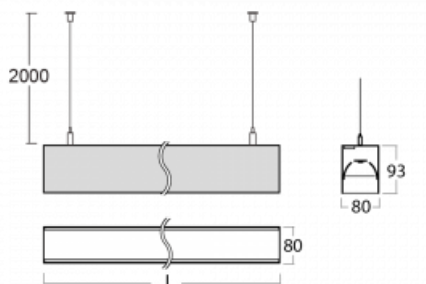

Svítidlo

Lina80

05-500B-20GGM3/830, B

EPD®

Svítidla Lina80 s praktickým L-click systémem představují elegantní klasiku lineárních svítidel s dobrými světelnými parametry, které v závěsné, přisazené a nástěnné variantě padnou téměř každému prostoru. Osvětlení Lina80 je správné řešení pro obchodní, společenské či kulturní prostory i domácnosti a restaurace. S technologií Tunable White nastavíte teplotu bílé barvy podle denní doby. Svítidlo tak poskytuje optimální světlo, při kterém se lépe zaměříte a soustředíte na práci. Vybírat si můžete taktéž z přímého či přímo-nepřímého typu vyzařování.

Technický výkres

Typ montáže	Závěsné
Typ vyzařování	Přímé
Tvar svítidla	Lineární
Barva svítidla	Černá
Materiál	Hliník
Životnost	L90/B50 50 000 hodin
Záruka	2 roky
Popis svítidla	Svítidlo závěsné
Rozměry	1127 mm × 80 mm × 93 mm
Světelný zdroj	LED MODUL
Druh optiky	MP PRO UGR
Světelný tok*	2650 lm
Teplota chromatičnosti	3000 K teplá bílá
Měrný výkon	122 lm/W
MacAdam zdroje	2
Index podání barev	80
UGR max. X=4H Y=8H, ρ=70,50,20	18.9
Příkon svítidla*	21.8 W
Zapojení svítidla	ON/OFF + 3h nouze
Elektrické napětí	220-240V
Frekvence	50/60Hz