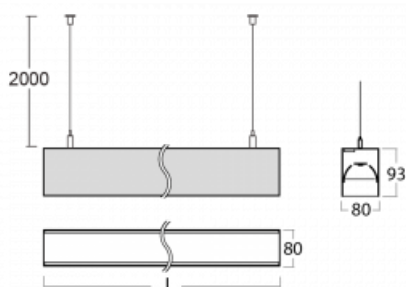

Svítidlo

Lina80

05-500B-20GGE/840, B

EPD®

Svítidla Lina80 s praktickým L-click systémem představují elegantní klasiku lineárních svítidel s dobrými světelnými parametry, které v závěsné, přisazené a nástěnné variantě padnou téměř každému prostoru. Osvětlení Lina80 je správné řešení pro obchodní, společenské či kulturní prostory i domácnosti a restaurace. S technologií Tunable White nastavíte teplotu bílé barvy podle denní doby. Svítidlo tak poskytuje optimální světlo, při kterém se lépe zaměříte a soustředíte na práci. Vybírat si můžete taktéž z přímého či přímo-nepřímého typu vyzařování.

Technický výkres

Typ montáže	Závěsné
Typ vyzařování	Přímé
Tvar svítidla	Lineární
Barva svítidla	Černá
Materiál	Hliník
Životnost	L90/B50 50 000 hodin
Záruka	5 let
Popis svítidla	Svítidlo závěsné
Rozměry	1127 mm × 80 mm × 93 mm
Světelný zdroj	LED MODUL
Druh optiky	Mikroprisma nízké UGR
Světelný tok	2760 lm ± 10 %
Teplota chromatičnosti	4000 K studená bílá
Měrný výkon	127 lm/W
MacAdam zdroje	2
Index podání barev	80
UGR max. X=4H Y=8H, ρ=70,50,20	19
Příkon svítidla	21.8 W ± 10 %
Zapojení svítidla	Předřadník nestmívatelný
Elektrické napětí	220-240V
Frekvence	50/60Hz