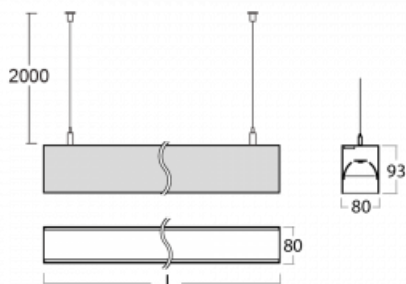

Svítidlo

Lina80

05-500B-20GGE/840, B

EPD®

Svítidla Lina80 s praktickým L-click systémem představují elegantní klasiku lineárních svítidel s dobrými světelnými parametry, které v závěsné, přisazené a nástěnné variantě padnou téměř každému prostoru. Osvětlení Lina80 je správné řešení pro obchodní, společenské či kulturní prostory i domácnosti a restaurace. S technologií Tunable White nastavíte teplotu bílé barvy podle denní doby. Svítidlo tak poskytuje optimální světlo, při kterém se lépe zaměříte a soustředíte na práci. Vybírat si můžete taktéž z přímého či přímo-nepřímého typu vyzařování.

Technický výkres

Typ montáže	Závěsné
Typ vyzařování	Přímé
Tvar svítidla	Lineární
Barva svítidla	Černá
Materiál	Hliník
Životnost	L90/B50 50 000 hodin
Záruka	5 let
Popis svítidla	Svítidlo závěsné
Rozměry	1127 mm × 80 mm × 93 mm
Světelný zdroj	LED MODUL
Druh optiky	MP PRO UGR
Světelný tok*	2760 lm
Teplota chromatičnosti	4000 K studená bílá
Měrný výkon	127 lm/W
MacAdam zdroje	2
Index podání barev	80
UGR max. X=4H Y=8H, ρ=70,50,20	19
Příkon svítidla*	21.8 W
Zapojení svítidla	ON/OFF
Elektrické napětí	220-240V
Frekvence	50/60Hz