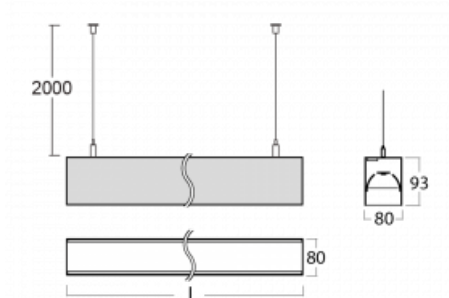

Svítidlo

Lina80

05-500B-20GGE/830, B

EPD®

Svítidla Lina80 s praktickým L-click systémem představují elegantní klasiku lineárních svítidel s dobrými světelnými parametry, které v závěsné, přisazené a nástěnné variantě padnou téměř každému prostoru. Osvětlení Lina80 je správné řešení pro obchodní, společenské či kulturní prostory i domácnosti a restaurace. S technologií Tunable White nastavíte teplotu bílé barvy podle denní doby. Svítidlo tak poskytuje optimální světlo, při kterém se lépe zaměříte a soustředíte na práci. Vybírat si můžete taktéž z přímého či přímo-nepřímého typu vyzařování.

Technický výkres

Typ montáže	Závěsné
Typ vyzařování	Přímé
Tvar svítidla	Lineární
Barva svítidla	Černá
Materiál	Hliník
Životnost	L90/B50 50 000 hodin
Záruka	5 let
Popis svítidla	Svítidlo závěsné
Rozměry	1127 mm × 80 mm × 93 mm
Světelný zdroj	LED MODUL
Druh optiky	MP PRO UGR
Světelný tok*	2650 lm
Teplota chromatičnosti	3000 K teplá bílá
Měrný výkon	122 lm/W
MacAdam zdroje	2
Index podání barev	80
UGR max. X=4H Y=8H, ρ=70,50,20	18.9
Příkon svítidla*	21.8 W
Zapojení svítidla	ON/OFF
Elektrické napětí	220-240V
Frekvence	50/60Hz