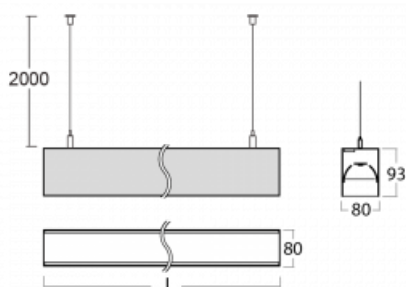

# Lina80

05-500B-20GGD/840, S

EPD®

Svítidla Lina80 s praktickým L-click systémem představují elegantní klasiku lineárních svítidel s dobrými světelnými parametry, které v závěsné, přisazené a nástěnné variantě padnou téměř každému prostoru. Osvětlení Lina80 je správné řešení pro obchodní, společenské či kulturní prostory i domácnosti a restaurace. S technologií Tunable White nastavíte teplotu bílé barvy podle denní doby. Svítidlo tak poskytuje optimální světlo, při kterém se lépe zaměříte a soustředíte na práci. Vybírat si můžete taktéž z přímého či přímo-nepřímého typu vyzařování.

## Technický výkres

Typ montáže	Závěsné
Typ vyzařování	Přímé
Tvar svítidla	Lineární
Barva svítidla	Stříbrná
Materiál	Hliník
Životnost	L90/B50 50 000 hodin
Záruka	5 let
Popis svítidla	Svítidlo závěsné
Rozměry	1127 mm × 80 mm × 93 mm
Světelný zdroj	LED MODUL
Druh optiky	Mikroprisma nízké UGR
Světelný tok	2760 lm ± 10 %
Teplota chromatičnosti	4000 K studená bílá
Měrný výkon	127 lm/W
MacAdam zdroje	2
Index podání barev	80
UGR max. X=4H Y=8H, ρ=70,50,20	19
Příkon svítidla	21.8 W ± 10 %
Zapojení svítidla	Stmívatelné DALI
Elektrické napětí	220-240V
Frekvence	50/60Hz