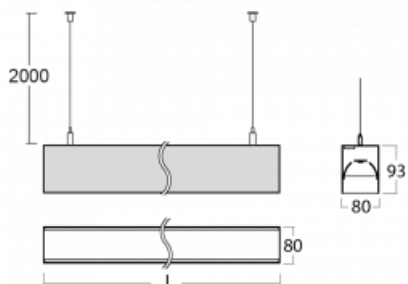

Svítidlo

Lina80

05-500B-20GGD/830, W

EPD®

Svítidla Lina80 s praktickým L-click systémem představují elegantní klasiku lineárních svítidel s dobrými světelnými parametry, které v závěsné, přisazené a nástěnné variantě padnou téměř každému prostoru. Osvětlení Lina80 je správné řešení pro obchodní, společenské či kulturní prostory i domácnosti a restaurace. S technologií Tunable White nastavíte teplotu bílé barvy podle denní doby. Svítidlo tak poskytuje optimální světlo, při kterém se lépe zaměříte a soustředíte na práci. Vybírat si můžete taktéž z přímého či přímo-nepřímého typu vyzařování.

Technický výkres

Typ montáže	Závěsné
Typ vyzařování	Přímé
Tvar svítidla	Lineární
Barva svítidla	Bílá
Materiál	Hliník
Životnost	L90/B50 50 000 hodin
Záruka	5 let
Popis svítidla	Svítidlo závěsné
Rozměry	1127 mm × 80 mm × 93 mm
Světelný zdroj	LED MODUL
Druh optiky	MP PRO UGR
Světelný tok*	2650 lm
Teplota chromatičnosti	3000 K teplá bílá
Měrný výkon	122 lm/W
MacAdam zdroje	2
Index podání barev	80
UGR max. X=4H Y=8H, ρ=70,50,20	18.9
Příkon svítidla*	21.8 W
Zapojení svítidla	DALI
Elektrické napětí	220-240V
Frekvence	50/60Hz