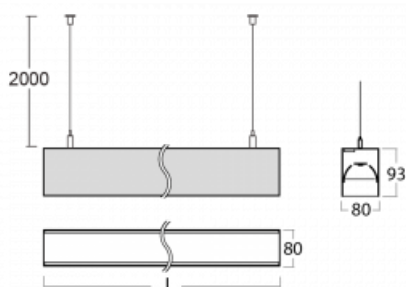

# Lina80

05-500B-20GGD/830, S

EPD®

Svítidla Lina80 s praktickým L-click systémem představují elegantní klasiku lineárních svítidel s dobrými světelnými parametry, které v závěsné, přisazené a nástěnné variantě padnou téměř každému prostoru. Osvětlení Lina80 je správné řešení pro obchodní, společenské či kulturní prostory i domácnosti a restaurace. S technologií Tunable White nastavíte teplotu bílé barvy podle denní doby. Svítidlo tak poskytuje optimální světlo, při kterém se lépe zaměříte a soustředíte na práci. Vybírat si můžete taktéž z přímého či přímo-nepřímého typu vyzařování.

## Technický výkres

Typ montáže	Závěsné
Typ vyzařování	Přímé
Tvar svítidla	Lineární
Barva svítidla	Stříbrná
Materiál	Hliník
Životnost	L90/B50 50 000 hodin
Záruka	5 let
Popis svítidla	Svítidlo závěsné
Rozměry	1127 mm × 80 mm × 93 mm
Světelný zdroj	LED MODUL
Druh optiky	Mikroprisma nízké UGR
Světelný tok	2650 lm ± 10 %
Teplota chromatičnosti	3000 K teplá bílá
Měrný výkon	122 lm/W
MacAdam zdroje	2
Index podání barev	80
UGR max. X=4H Y=8H, ρ=70,50,20	18.9
Příkon svítidla	21.8 W ± 10 %
Zapojení svítidla	Stmívatelné DALI
Elektrické napětí	220-240V
Frekvence	50/60Hz