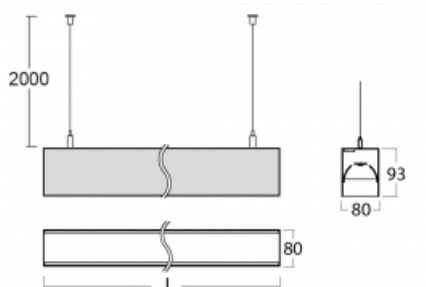

# Lina80

05-500B-20GGD/830, S

EPD®

Svítidla Lina80 s praktickým L-click systémem představují elegantní klasiku lineárních svítidel s dobrými světelnými parametry, které v závěsné, přisazené a nástěnné variantě padnou téměř každému prostoru. Osvětlení Lina80 je správné řešení pro obchodní, společenské či kulturní prostory i domácnosti a restaurace. S technologií Tunable White nastavíte teplotu bílé barvy podle denní doby. Svítidlo tak poskytuje optimální světlo, při kterém se lépe zaměříte a soustředíte na práci. Vybírat si můžete taktéž z přímého či přímo-nepřímého typu vyzařování.

## Technický výkres

Typ montáže	Závěsné
Typ vyzařování	Přímé
Tvar svítidla	Lineární
Barva svítidla	Stříbrná
Materiál	Hliník
Životnost	L90/B50 50 000 hodin
Záruka	5 let
Popis svítidla	Svítidlo závěsné
Rozměry	1127 mm × 80 mm × 93 mm
Světelný zdroj	LED MODUL
Druh optiky	MP PRO UGR
Světelný tok*	2650 lm
Teplota chromatičnosti	3000 K teplá bílá
Měrný výkon	122 lm/W
MacAdam zdroje	2
Index podání barev	80
UGR max. X=4H Y=8H, ρ=70,50,20	18.9
Příkon svítidla*	21.8 W
Zapojení svítidla	DALI
Elektrické napětí	220-240V
Frekvence	50/60Hz