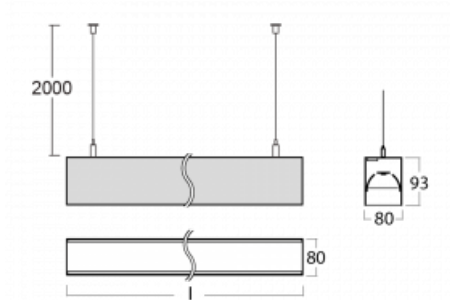

# Lina80

05-500B-20GGD/830, B

EPD®

Svítidla Lina80 s praktickým L-click systémem představují elegantní klasiku lineárních svítidel s dobrými světelnými parametry, které v závěsné, přisazené a nástěnné variantě padnou téměř každému prostoru. Osvětlení Lina80 je správné řešení pro obchodní, společenské či kulturní prostory i domácnosti a restaurace. S technologií Tunable White nastavíte teplotu bílé barvy podle denní doby. Svítidlo tak poskytuje optimální světlo, při kterém se lépe zaměříte a soustředíte na práci. Vybírat si můžete taktéž z přímého či přímo-nepřímého typu vyzařování.

## Technický výkres

Typ montáže	Závěsné
Typ vyzařování	Přímé
Tvar svítidla	Lineární
Barva svítidla	Černá
Materiál	Hliník
Životnost	L90/B50 50 000 hodin
Záruka	5 let
Popis svítidla	Svítidlo závěsné
Rozměry	1127 mm × 80 mm × 93 mm
Světelný zdroj	LED MODUL
Druh optiky	MP PRO UGR
Světelný tok*	2650 lm
Teplota chromatičnosti	3000 K teplá bílá
Měrný výkon	122 lm/W
MacAdam zdroje	2
Index podání barev	80
UGR max. X=4H Y=8H, ρ=70,50,20	18.9
Příkon svítidla*	21.8 W
Zapojení svítidla	DALI
Elektrické napětí	220-240V
Frekvence	50/60Hz