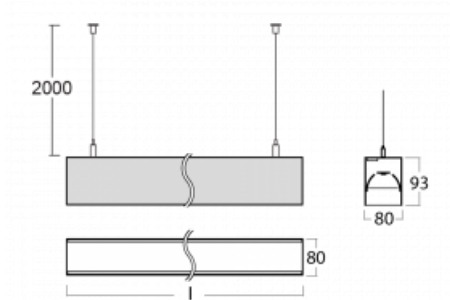

Svítidlo

Lina80

05-500B-15GGM3/840, W

EPD®

Svítidla Lina80 s praktickým L-click systémem představují elegantní klasiku lineárních svítidel s dobrými světelnými parametry, které v závěsné, přisazené a nástěnné variantě padnou téměř každému prostoru. Osvětlení Lina80 je správné řešení pro obchodní, společenské či kulturní prostory i domácnosti a restaurace. S technologií Tunable White nastavíte teplotu bílé barvy podle denní doby. Svítidlo tak poskytuje optimální světlo, při kterém se lépe zaměříte a soustředíte na práci. Vybírat si můžete taktéž z přímého či přímo-nepřímého typu vyzařování.

Technický výkres

Typ montáže	Závěsné
Typ vyzařování	Přímé
Tvar svítidla	Lineární
Barva svítidla	Bílá
Materiál	Hliník
Životnost	L90/B50 50 000 hodin
Záruka	2 roky
Popis svítidla	Svítidlo závěsné
Rozměry	847 mm × 80 mm × 93 mm
Světelný zdroj	LED MODUL
Druh optiky	Mikroprisma nízké UGR
Světelný tok	2070 lm ± 10 %
Teplota chromatičnosti	4000 K studená bílá
Měrný výkon	127 lm/W
MacAdam zdroje	2
Index podání barev	80
UGR max. X=4H Y=8H, ρ=70,50,20	19
Příkon svítidla	16.3 W ± 10 %
Zapojení svítidla	Elektronický předřadník nestmívatelný s 3h nouzí
Elektrické napětí	220-240V
Frekvence	50/60Hz