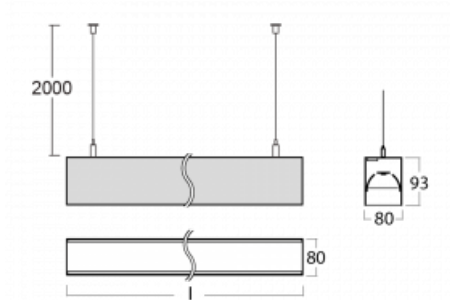

# Lina80

05-500B-15GGM3/840, S

EPD®

Svítidla Lina80 s praktickým L-click systémem představují elegantní klasiku lineárních svítidel s dobrými světelnými parametry, které v závěsné, přisazené a nástěnné variantě padnou téměř každému prostoru. Osvětlení Lina80 je správné řešení pro obchodní, společenské či kulturní prostory i domácnosti a restaurace. S technologií Tunable White nastavíte teplotu bílé barvy podle denní doby. Svítidlo tak poskytuje optimální světlo, při kterém se lépe zaměříte a soustředíte na práci. Vybírat si můžete taktéž z přímého či přímo-nepřímého typu vyzařování.

## Technický výkres

Typ montáže	Závěsné
Typ vyzařování	Přímé
Tvar svítidla	Lineární
Barva svítidla	Stříbrná
Materiál	Hliník
Životnost	L90/B50 50 000 hodin
Záruka	2 roky
Popis svítidla	Svítidlo závěsné
Rozměry	847 mm × 80 mm × 93 mm
Světelný zdroj	LED MODUL
Druh optiky	Mikroprisma nízké UGR
Světelný tok	2070 lm ± 10 %
Teplota chromatičnosti	4000 K studená bílá
Měrný výkon	127 lm/W
MacAdam zdroje	2
Index podání barev	80
UGR max. X=4H Y=8H, ρ=70,50,20	19
Příkon svítidla	16.3 W ± 10 %
Zapojení svítidla	Elektronický předřadník nestmívatelný s 3h nouzí
Elektrické napětí	220-240V
Frekvence	50/60Hz