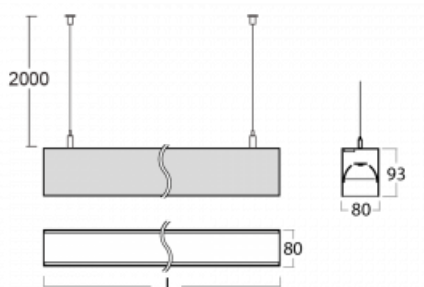

Svítidlo

Lina80

05-500B-15GGM3/840, S

EPD®

Svítidla Lina80 s praktickým L-click systémem představují elegantní klasiku lineárních svítidel s dobrými světelnými parametry, které v závěsné, přisazené a nástěnné variantě padnou téměř každému prostoru. Osvětlení Lina80 je správné řešení pro obchodní, společenské či kulturní prostory i domácnosti a restaurace. S technologií Tunable White nastavíte teplotu bílé barvy podle denní doby. Svítidlo tak poskytuje optimální světlo, při kterém se lépe zaměříte a soustředíte na práci. Vybírat si můžete taktéž z přímého či přímo-nepřímého typu vyzařování.

Technický výkres

Typ montáže	Závěsné
Typ vyzařování	Přímé
Tvar svítidla	Lineární
Barva svítidla	Stříbrná
Materiál	Hliník
Životnost	L90/B50 50 000 hodin
Záruka	2 roky
Popis svítidla	Svítidlo závěsné
Rozměry	847 mm × 80 mm × 93 mm
Světelný zdroj	LED MODUL
Druh optiky	MP PRO UGR
Světelný tok*	2070 lm
Teplota chromatičnosti	4000 K studená bílá
Měrný výkon	127 lm/W
MacAdam zdroje	2
Index podání barev	80
UGR max. X=4H Y=8H, ρ=70,50,20	19
Příkon svítidla*	16.3 W
Zapojení svítidla	ON/OFF + 3h nouze
Elektrické napětí	220-240V
Frekvence	50/60Hz