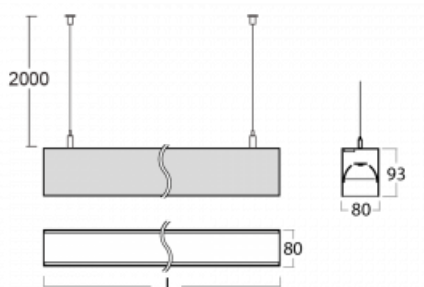

Svítidlo

Lina80

05-500B-15GGM3/840, B

EPD®

Svítidla Lina80 s praktickým L-click systémem představují elegantní klasiku lineárních svítidel s dobrými světelnými parametry, které v závěsné, přisazené a nástěnné variantě padnou téměř každému prostoru. Osvětlení Lina80 je správné řešení pro obchodní, společenské či kulturní prostory i domácnosti a restaurace. S technologií Tunable White nastavíte teplotu bílé barvy podle denní doby. Svítidlo tak poskytuje optimální světlo, při kterém se lépe zaměříte a soustředíte na práci. Vybírat si můžete taktéž z přímého či přímo-nepřímého typu vyzařování.

Technický výkres

Typ montáže	Závěsné
Typ vyzařování	Přímé
Tvar svítidla	Lineární
Barva svítidla	Černá
Materiál	Hliník
Životnost	L90/B50 50 000 hodin
Záruka	2 roky
Popis svítidla	Svítidlo závěsné
Rozměry	847 mm × 80 mm × 93 mm
Světelný zdroj	LED MODUL
Druh optiky	MP PRO UGR
Světelný tok*	2070 lm
Teplota chromatičnosti	4000 K studená bílá
Měrný výkon	127 lm/W
MacAdam zdroje	2
Index podání barev	80
UGR max. X=4H Y=8H, ρ=70,50,20	19
Příkon svítidla*	16.3 W
Zapojení svítidla	ON/OFF + 3h nouze
Elektrické napětí	220-240V
Frekvence	50/60Hz