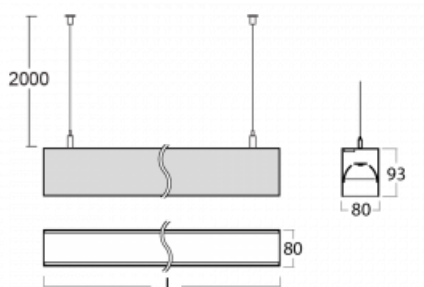

# Lina80

05-500B-15GGM3/840, B

EPD®

Svítidla Lina80 s praktickým L-click systémem představují elegantní klasiku lineárních svítidel s dobrými světelnými parametry, které v závěsné, přisazené a nástěnné variantě padnou téměř každému prostoru. Osvětlení Lina80 je správné řešení pro obchodní, společenské či kulturní prostory i domácnosti a restaurace. S technologií Tunable White nastavíte teplotu bílé barvy podle denní doby. Svítidlo tak poskytuje optimální světlo, při kterém se lépe zaměříte a soustředíte na práci. Vybírat si můžete taktéž z přímého či přímo-nepřímého typu vyzařování.

## Technický výkres

Typ montáže	Závěsné
Typ vyzařování	Přímé
Tvar svítidla	Lineární
Barva svítidla	Černá
Materiál	Hliník
Životnost	L90/B50 50 000 hodin
Záruka	2 roky
Popis svítidla	Svítidlo závěsné
Rozměry	847 mm × 80 mm × 93 mm
Světelný zdroj	LED MODUL
Druh optiky	Mikroprisma nízké UGR
Světelný tok	2070 lm ± 10 %
Teplota chromatičnosti	4000 K studená bílá
Měrný výkon	127 lm/W
MacAdam zdroje	2
Index podání barev	80
UGR max. X=4H Y=8H, ρ=70,50,20	19
Příkon svítidla	16.3 W ± 10 %
Zapojení svítidla	Elektronický předřadník nestmívatelný s 3h nouzí
Elektrické napětí	220-240V
Frekvence	50/60Hz