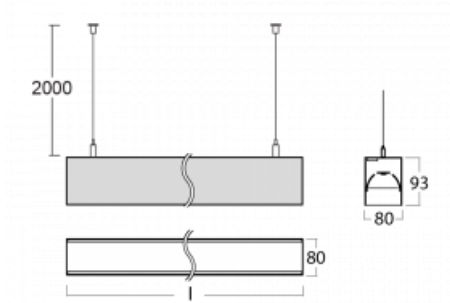

Svítidlo

Lina80

05-500B-15GGM3/830, S

EPD®

Svítidla Lina80 s praktickým L-click systémem představují elegantní klasiku lineárních svítidel s dobrými světelnými parametry, které v závěsné, přisazené a nástěnné variantě padnou téměř každému prostoru. Osvětlení Lina80 je správné řešení pro obchodní, společenské či kulturní prostory i domácnosti a restaurace. S technologií Tunable White nastavíte teplotu bílé barvy podle denní doby. Svítidlo tak poskytuje optimální světlo, při kterém se lépe zaměříte a soustředíte na práci. Vybírat si můžete taktéž z přímého či přímo-nepřímého typu vyzařování.

Technický výkres

Typ montáže	Závěsné
Typ vyzařování	Přímé
Tvar svítidla	Lineární
Barva svítidla	Stříbrná
Materiál	Hliník
Životnost	L90/B50 50 000 hodin
Záruka	2 roky
Popis svítidla	Svítidlo závěsné
Rozměry	847 mm × 80 mm × 93 mm
Světelný zdroj	LED MODUL
Druh optiky	Mikroprisma nízké UGR
Světelný tok	1980 lm ± 10 %
Teplota chromatičnosti	3000 K teplá bílá
Měrný výkon	121 lm/W
MacAdam zdroje	2
Index podání barev	80
UGR max. X=4H Y=8H, ρ=70,50,20	18.9
Příkon svítidla	16.3 W ± 10 %
Zapojení svítidla	Elektronický předřadník nestmívatelný s 3h nouzí
Elektrické napětí	220-240V
Frekvence	50/60Hz