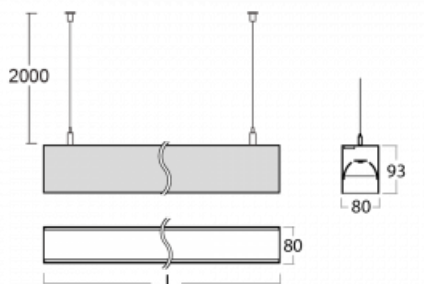

Svítidlo

Lina80

05-500B-15GGM3/830, B

EPD®

Svítidla Lina80 s praktickým L-click systémem představují elegantní klasiku lineárních svítidel s dobrými světelnými parametry, které v závěsné, přisazené a nástěnné variantě padnou téměř každému prostoru. Osvětlení Lina80 je správné řešení pro obchodní, společenské či kulturní prostory i domácnosti a restaurace. S technologií Tunable White nastavíte teplotu bílé barvy podle denní doby. Svítidlo tak poskytuje optimální světlo, při kterém se lépe zaměříte a soustředíte na práci. Vybírat si můžete taktéž z přímého či přímo-nepřímého typu vyzařování.

Technický výkres

Typ montáže	Závěsné
Typ vyzařování	Přímé
Tvar svítidla	Lineární
Barva svítidla	Černá
Materiál	Hliník
Životnost	L90/B50 50 000 hodin
Záruka	2 roky
Popis svítidla	Svítidlo závěsné
Rozměry	847 mm × 80 mm × 93 mm
Světelný zdroj	LED MODUL
Druh optiky	MP PRO UGR
Světelný tok*	1980 lm
Teplota chromatičnosti	3000 K teplá bílá
Měrný výkon	121 lm/W
MacAdam zdroje	2
Index podání barev	80
UGR max. X=4H Y=8H, ρ=70,50,20	18.9
Příkon svítidla*	16.3 W
Zapojení svítidla	ON/OFF + 3h nouze
Elektrické napětí	220-240V
Frekvence	50/60Hz