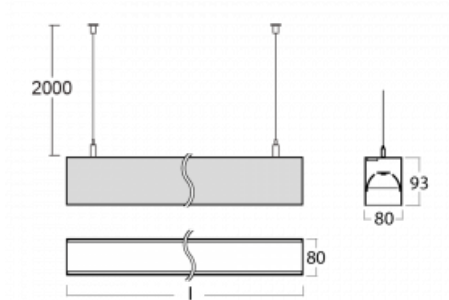

# Lina80

05-500B-15GGM3/830, B

EPD®

Svítidla Lina80 s praktickým L-click systémem představují elegantní klasiku lineárních svítidel s dobrými světelnými parametry, které v závěsné, přisazené a nástěnné variantě padnou téměř každému prostoru. Osvětlení Lina80 je správné řešení pro obchodní, společenské či kulturní prostory i domácnosti a restaurace. S technologií Tunable White nastavíte teplotu bílé barvy podle denní doby. Svítidlo tak poskytuje optimální světlo, při kterém se lépe zaměříte a soustředíte na práci. Vybírat si můžete taktéž z přímého či přímo-nepřímého typu vyzařování.

## Technický výkres

Typ montáže	Závěsné
Typ vyzařování	Přímé
Tvar svítidla	Lineární
Barva svítidla	Černá
Materiál	Hliník
Životnost	L90/B50 50 000 hodin
Záruka	2 roky
Popis svítidla	Svítidlo závěsné
Rozměry	847 mm × 80 mm × 93 mm
Světelný zdroj	LED MODUL
Druh optiky	Mikroprisma nízké UGR
Světelný tok	1980 lm ± 10 %
Teplota chromatičnosti	3000 K teplá bílá
Měrný výkon	121 lm/W
MacAdam zdroje	2
Index podání barev	80
UGR max. X=4H Y=8H, ρ=70,50,20	18.9
Příkon svítidla	16.3 W ± 10 %
Zapojení svítidla	Elektronický předřadník nestmívatelný s 3h nouzí
Elektrické napětí	220-240V
Frekvence	50/60Hz