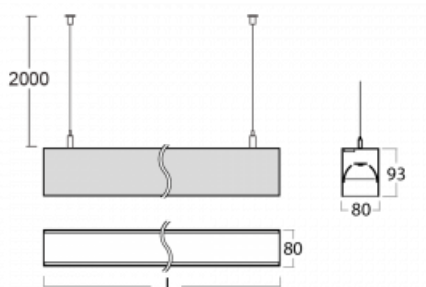

Svítidlo

Lina80

05-500B-15GGE/840, S

EPD®

Svítidla Lina80 s praktickým L-click systémem představují elegantní klasiku lineárních svítidel s dobrými světelnými parametry, které v závěsné, přisazené a nástěnné variantě padnou téměř každému prostoru. Osvětlení Lina80 je správné řešení pro obchodní, společenské či kulturní prostory i domácnosti a restaurace. S technologií Tunable White nastavíte teplotu bílé barvy podle denní doby. Svítidlo tak poskytuje optimální světlo, při kterém se lépe zaměříte a soustředíte na práci. Vybírat si můžete taktéž z přímého či přímo-nepřímého typu vyzařování.

Technický výkres

Typ montáže	Závěsné
Typ vyzařování	Přímé
Tvar svítidla	Lineární
Barva svítidla	Stříbrná
Materiál	Hliník
Životnost	L90/B50 50 000 hodin
Záruka	5 let
Popis svítidla	Svítidlo závěsné
Rozměry	847 mm × 80 mm × 93 mm
Světelný zdroj	LED MODUL
Druh optiky	Mikroprisma nízké UGR
Světelný tok	2070 lm ± 10 %
Teplota chromatičnosti	4000 K studená bílá
Měrný výkon	127 lm/W
MacAdam zdroje	2
Index podání barev	80
UGR max. X=4H Y=8H, ρ=70,50,20	19
Příkon svítidla	16.3 W ± 10 %
Zapojení svítidla	Předřadník nestmívatelný
Elektrické napětí	220-240V
Frekvence	50/60Hz