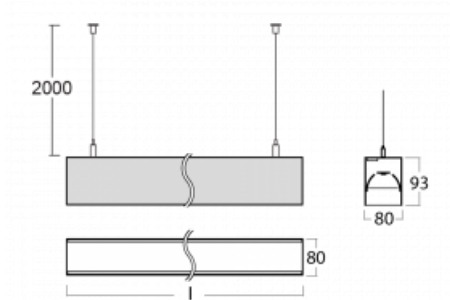

# Lina80

05-500B-15GGE/830, B

EPD®

Svítidla Lina80 s praktickým L-click systémem představují elegantní klasiku lineárních svítidel s dobrými světelnými parametry, které v závěsné, přisazené a nástěnné variantě padnou téměř každému prostoru. Osvětlení Lina80 je správné řešení pro obchodní, společenské či kulturní prostory i domácnosti a restaurace. S technologií Tunable White nastavíte teplotu bílé barvy podle denní doby. Svítidlo tak poskytuje optimální světlo, při kterém se lépe zaměříte a soustředíte na práci. Vybírat si můžete taktéž z přímého či přímo-nepřímého typu vyzařování.

## Technický výkres

Typ montáže	Závěsné
Typ vyzařování	Přímé
Tvar svítidla	Lineární
Barva svítidla	Černá
Materiál	Hliník
Životnost	L90/B50 50 000 hodin
Záruka	5 let
Popis svítidla	Svítidlo závěsné
Rozměry	847 mm × 80 mm × 93 mm
Světelný zdroj	LED MODUL
Druh optiky	Mikroprisma nízké UGR
Světelný tok	1980 lm ± 10 %
Teplota chromatičnosti	3000 K teplá bílá
Měrný výkon	121 lm/W
MacAdam zdroje	2
Index podání barev	80
UGR max. X=4H Y=8H, ρ=70,50,20	18.9
Příkon svítidla	16.3 W ± 10 %
Zapojení svítidla	Předřadník nestmívatelný
Elektrické napětí	220-240V
Frekvence	50/60Hz