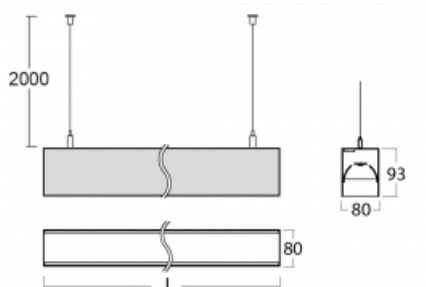

Svítidlo

Lina80

05-500B-15GGD/840, S

EPD®

Svítidla Lina80 s praktickým L-click systémem představují elegantní klasiku lineárních svítidel s dobrými světelnými parametry, které v závěsné, přisazené a nástěnné variantě padnou téměř každému prostoru. Osvětlení Lina80 je správné řešení pro obchodní, společenské či kulturní prostory i domácnosti a restaurace. S technologií Tunable White nastavíte teplotu bílé barvy podle denní doby. Svítidlo tak poskytuje optimální světlo, při kterém se lépe zaměříte a soustředíte na práci. Vybírat si můžete taktéž z přímého či přímo-nepřímého typu vyzařování.

Technický výkres

Typ montáže	Závěsné
Typ vyzařování	Přímé
Tvar svítidla	Lineární
Barva svítidla	Stříbrná
Materiál	Hliník
Životnost	L90/B50 50 000 hodin
Záruka	5 let
Popis svítidla	Svítidlo závěsné
Rozměry	847 mm × 80 mm × 93 mm
Světelný zdroj	LED MODUL
Druh optiky	MP PRO UGR
Světelný tok*	2070 lm
Teplota chromatičnosti	4000 K studená bílá
Měrný výkon	127 lm/W
MacAdam zdroje	2
Index podání barev	80
UGR max. X=4H Y=8H, ρ=70,50,20	19
Příkon svítidla*	16.3 W
Zapojení svítidla	DALI
Elektrické napětí	220-240V
Frekvence	50/60Hz