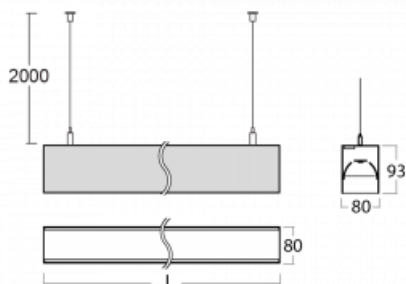

Svítidlo

Lina80

05-500B-15GGD/840, B

EPD®

Svítidla Lina80 s praktickým L-click systémem představují elegantní klasiku lineárních svítidel s dobrými světelnými parametry, které v závěsné, přisazené a nástěnné variantě padnou téměř každému prostoru. Osvětlení Lina80 je správné řešení pro obchodní, společenské či kulturní prostory i domácnosti a restaurace. S technologií Tunable White nastavíte teplotu bílé barvy podle denní doby. Svítidlo tak poskytuje optimální světlo, při kterém se lépe zaměříte a soustředíte na práci. Vybírat si můžete taktéž z přímého či přímo-nepřímého typu vyzařování.

Technický výkres

Typ montáže	Závěsné
Typ vyzařování	Přímé
Tvar svítidla	Lineární
Barva svítidla	Černá
Materiál	Hliník
Životnost	L90/B50 50 000 hodin
Záruka	5 let
Popis svítidla	Svítidlo závěsné
Rozměry	847 mm × 80 mm × 93 mm
Světelný zdroj	LED MODUL
Druh optiky	Mikroprisma nízké UGR
Světelný tok	2070 lm ± 10 %
Teplota chromatičnosti	4000 K studená bílá
Měrný výkon	127 lm/W
MacAdam zdroje	2
Index podání barev	80
UGR max. X=4H Y=8H, ρ=70,50,20	19
Příkon svítidla	16.3 W ± 10 %
Zapojení svítidla	Stmívatelné DALI
Elektrické napětí	220-240V
Frekvence	50/60Hz