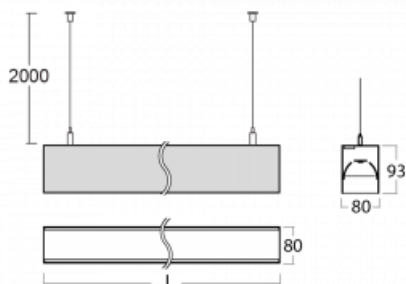

# Lina80

05-500B-15GGD/830, B

EPD®

Svítidla Lina80 s praktickým L-click systémem představují elegantní klasiku lineárních svítidel s dobrými světelnými parametry, které v závěsné, přisazené a nástěnné variantě padnou téměř každému prostoru. Osvětlení Lina80 je správné řešení pro obchodní, společenské či kulturní prostory i domácnosti a restaurace. S technologií Tunable White nastavíte teplotu bílé barvy podle denní doby. Svítidlo tak poskytuje optimální světlo, při kterém se lépe zaměříte a soustředíte na práci. Vybírat si můžete taktéž z přímého či přímo-nepřímého typu vyzařování.

## Technický výkres

Typ montáže	Závěsné
Typ vyzařování	Přímé
Tvar svítidla	Lineární
Barva svítidla	Černá
Materiál	Hliník
Životnost	L90/B50 50 000 hodin
Záruka	5 let
Popis svítidla	Svítidlo závěsné
Rozměry	847 mm × 80 mm × 93 mm
Světelný zdroj	LED MODUL
Druh optiky	Mikroprisma nízké UGR
Světelný tok	1980 lm ± 10 %
Teplota chromatičnosti	3000 K teplá bílá
Měrný výkon	121 lm/W
MacAdam zdroje	2
Index podání barev	80
UGR max. X=4H Y=8H, ρ=70,50,20	18.9
Příkon svítidla	16.3 W ± 10 %
Zapojení svítidla	Stmívatelné DALI
Elektrické napětí	220-240V
Frekvence	50/60Hz