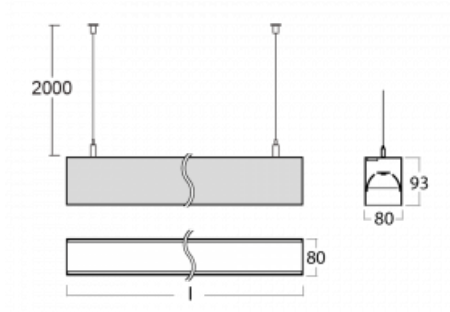

Svítidlo

Lina80

05-500B-10GGM3/840, W

EPD®

Svítidla Lina80 s praktickým L-click systémem představují elegantní klasiku lineárních svítidel s dobrými světelnými parametry, které v závěsné, přisazené a nástěnné variantě padnou téměř každému prostoru. Osvětlení Lina80 je správné řešení pro obchodní, společenské či kulturní prostory i domácnosti a restaurace. S technologií Tunable White nastavíte teplotu bílé barvy podle denní doby. Svítidlo tak poskytuje optimální světlo, při kterém se lépe zaměříte a soustředíte na práci. Vybírat si můžete taktéž z přímého či přímo-nepřímého typu vyzařování.

Technický výkres

Typ montáže	Závěsné
Typ vyzařování	Přímé
Tvar svítidla	Lineární
Barva svítidla	Bílá
Materiál	Hliník
Životnost	L90/B50 50 000 hodin
Záruka	2 roky
Popis svítidla	Svítidlo závěsné
Rozměry	566 mm × 80 mm × 93 mm
Světelný zdroj	LED MODUL
Druh optiky	Mikroprisma nízké UGR
Světelný tok	1380 lm ± 10 %
Teplota chromatičnosti	4000 K studená bílá
Měrný výkon	128 lm/W
MacAdam zdroje	2
Index podání barev	80
UGR max. X=4H Y=8H, ρ=70,50,20	19
Příkon svítidla	10.8 W ± 10 %
Zapojení svítidla	Elektronický předřadník nestmívatelný s 3h nouzí
Elektrické napětí	220-240V
Frekvence	50/60Hz