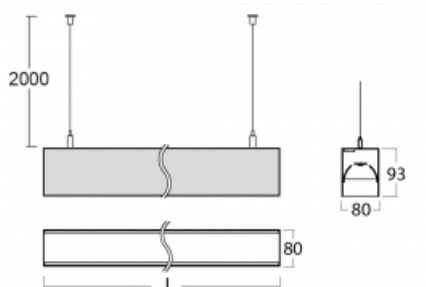

# Lina80

05-500B-10GGM3/840, S

EPD®

Svítidla Lina80 s praktickým L-click systémem představují elegantní klasiku lineárních svítidel s dobrými světelnými parametry, které v závěsné, přisazené a nástěnné variantě padnou téměř každému prostoru. Osvětlení Lina80 je správné řešení pro obchodní, společenské či kulturní prostory i domácnosti a restaurace. S technologií Tunable White nastavíte teplotu bílé barvy podle denní doby. Svítidlo tak poskytuje optimální světlo, při kterém se lépe zaměříte a soustředíte na práci. Vybírat si můžete taktéž z přímého či přímo-nepřímého typu vyzařování.

## Technický výkres

Typ montáže	Závěsné
Typ vyzařování	Přímé
Tvar svítidla	Lineární
Barva svítidla	Stříbrná
Materiál	Hliník
Životnost	L90/B50 50 000 hodin
Záruka	2 roky
Popis svítidla	Svítidlo závěsné
Rozměry	566 mm × 80 mm × 93 mm
Světelný zdroj	LED MODUL
Druh optiky	MP PRO UGR
Světelný tok*	1380 lm
Teplota chromatičnosti	4000 K studená bílá
Měrný výkon	128 lm/W
MacAdam zdroje	2
Index podání barev	80
UGR max. X=4H Y=8H, ρ=70,50,20	19
Příkon svítidla*	10.8 W
Zapojení svítidla	ON/OFF + 3h nouze
Elektrické napětí	220-240V
Frekvence	50/60Hz