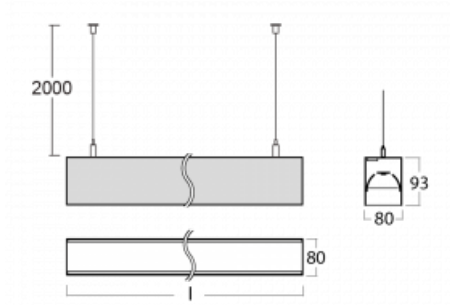

# Lina80

05-500B-10GGM3/840, S

EPD®

Svítidla Lina80 s praktickým L-click systémem představují elegantní klasiku lineárních svítidel s dobrými světelnými parametry, které v závěsné, přisazené a nástěnné variantě padnou téměř každému prostoru. Osvětlení Lina80 je správné řešení pro obchodní, společenské či kulturní prostory i domácnosti a restaurace. S technologií Tunable White nastavíte teplotu bílé barvy podle denní doby. Svítidlo tak poskytuje optimální světlo, při kterém se lépe zaměříte a soustředíte na práci. Vybírat si můžete taktéž z přímého či přímo-nepřímého typu vyzařování.

## Technický výkres

Typ montáže	Závěsné
Typ vyzařování	Přímé
Tvar svítidla	Lineární
Barva svítidla	Stříbrná
Materiál	Hliník
Životnost	L90/B50 50 000 hodin
Záruka	2 roky
Popis svítidla	Svítidlo závěsné
Rozměry	566 mm × 80 mm × 93 mm
Světelný zdroj	LED MODUL
Druh optiky	Mikroprisma nízké UGR
Světelný tok	1380 lm ± 10 %
Teplota chromatičnosti	4000 K studená bílá
Měrný výkon	128 lm/W
MacAdam zdroje	2
Index podání barev	80
UGR max. X=4H Y=8H, ρ=70,50,20	19
Příkon svítidla	10.8 W ± 10 %
Zapojení svítidla	Elektronický předřadník nestmívatelný s 3h nouzí
Elektrické napětí	220-240V
Frekvence	50/60Hz