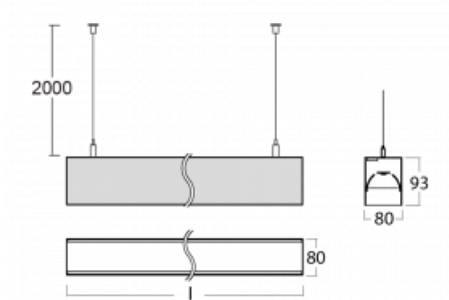

Svítidlo

Lina80

05-500B-10GGM3/840, B

EPD®

Svítidla Lina80 s praktickým L-click systémem představují elegantní klasiku lineárních svítidel s dobrými světelnými parametry, které v závěsné, přisazené a nástěnné variantě padnou téměř každému prostoru. Osvětlení Lina80 je správné řešení pro obchodní, společenské či kulturní prostory i domácnosti a restaurace. S technologií Tunable White nastavíte teplotu bílé barvy podle denní doby. Svítidlo tak poskytuje optimální světlo, při kterém se lépe zaměříte a soustředíte na práci. Vybírat si můžete taktéž z přímého či přímo-nepřímého typu vyzařování.

Technický výkres

Typ montáže	Závěsné
Typ vyzařování	Přímé
Tvar svítidla	Lineární
Barva svítidla	Černá
Materiál	Hliník
Životnost	L90/B50 50 000 hodin
Záruka	2 roky
Popis svítidla	Svítidlo závěsné
Rozměry	566 mm × 80 mm × 93 mm
Světelný zdroj	LED MODUL
Druh optiky	Mikroprisma nízké UGR
Světelný tok	1380 lm ± 10 %
Teplota chromatičnosti	4000 K studená bílá
Měrný výkon	128 lm/W
MacAdam zdroje	2
Index podání barev	80
UGR max. X=4H Y=8H, ρ=70,50,20	19
Příkon svítidla	10.8 W ± 10 %
Zapojení svítidla	Elektronický předřadník nestmívatelný s 3h nouzí
Elektrické napětí	220-240V
Frekvence	50/60Hz