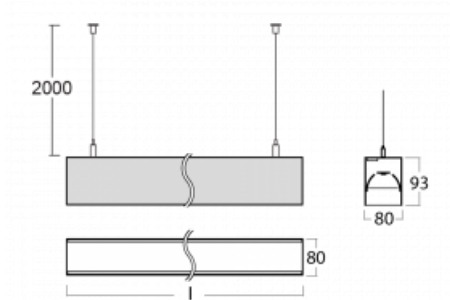

Svítidlo

Lina80

05-500B-10GGM3/840, B

EPD®

Svítidla Lina80 s praktickým L-click systémem představují elegantní klasiku lineárních svítidel s dobrými světelnými parametry, které v závěsné, přisazené a nástěnné variantě padnou téměř každému prostoru. Osvětlení Lina80 je správné řešení pro obchodní, společenské či kulturní prostory i domácnosti a restaurace. S technologií Tunable White nastavíte teplotu bílé barvy podle denní doby. Svítidlo tak poskytuje optimální světlo, při kterém se lépe zaměříte a soustředíte na práci. Vybírat si můžete taktéž z přímého či přímo-nepřímého typu vyzařování.

Technický výkres

Typ montáže	Závěsné
Typ vyzařování	Přímé
Tvar svítidla	Lineární
Barva svítidla	Černá
Materiál	Hliník
Životnost	L90/B50 50 000 hodin
Záruka	2 roky
Popis svítidla	Svítidlo závěsné
Rozměry	566 mm × 80 mm × 93 mm
Světelný zdroj	LED MODUL
Druh optiky	MP PRO UGR
Světelný tok*	1380 lm
Teplota chromatičnosti	4000 K studená bílá
Měrný výkon	128 lm/W
MacAdam zdroje	2
Index podání barev	80
UGR max. X=4H Y=8H, ρ=70,50,20	19
Příkon svítidla*	10.8 W
Zapojení svítidla	ON/OFF + 3h nouze
Elektrické napětí	220-240V
Frekvence	50/60Hz