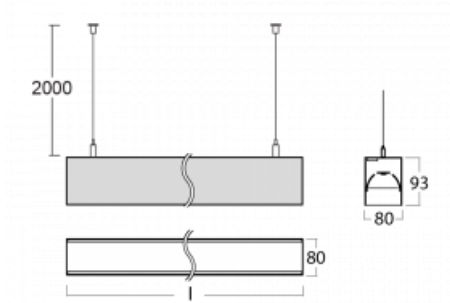

Svítidlo

Lina80

05-500B-10GGM3/830, W

EPD®

Svítidla Lina80 s praktickým L-click systémem představují elegantní klasiku lineárních svítidel s dobrými světelnými parametry, které v závěsné, přisazené a nástěnné variantě padnou téměř každému prostoru. Osvětlení Lina80 je správné řešení pro obchodní, společenské či kulturní prostory i domácnosti a restaurace. S technologií Tunable White nastavíte teplotu bílé barvy podle denní doby. Svítidlo tak poskytuje optimální světlo, při kterém se lépe zaměříte a soustředíte na práci. Vybírat si můžete taktéž z přímého či přímo-nepřímého typu vyzařování.

Technický výkres

Typ montáže	Závěsné
Typ vyzařování	Přímé
Tvar svítidla	Lineární
Barva svítidla	Bílá
Materiál	Hliník
Životnost	L90/B50 50 000 hodin
Záruka	2 roky
Popis svítidla	Svítidlo závěsné
Rozměry	566 mm × 80 mm × 93 mm
Světelný zdroj	LED MODUL
Druh optiky	Mikroprisma nízké UGR
Světelný tok	1320 lm ± 10 %
Teplota chromatičnosti	3000 K teplá bílá
Měrný výkon	122 lm/W
MacAdam zdroje	2
Index podání barev	80
UGR max. X=4H Y=8H, ρ=70,50,20	18.9
Příkon svítidla	10.8 W ± 10 %
Zapojení svítidla	Elektronický předřadník nestmívatelný s 3h nouzí
Elektrické napětí	220-240V
Frekvence	50/60Hz