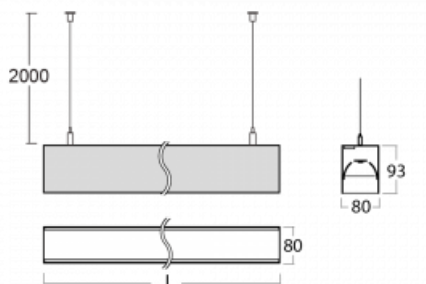

Svítidlo

Lina80

05-500B-10GGM3/830, S

EPD®

Svítidla Lina80 s praktickým L-click systémem představují elegantní klasiku lineárních svítidel s dobrými světelnými parametry, které v závěsné, přisazené a nástěnné variantě padnou téměř každému prostoru. Osvětlení Lina80 je správné řešení pro obchodní, společenské či kulturní prostory i domácnosti a restaurace. S technologií Tunable White nastavíte teplotu bílé barvy podle denní doby. Svítidlo tak poskytuje optimální světlo, při kterém se lépe zaměříte a soustředíte na práci. Vybírat si můžete taktéž z přímého či přímo-nepřímého typu vyzařování.

Technický výkres

Typ montáže	Závěsné
Typ vyzařování	Přímé
Tvar svítidla	Lineární
Barva svítidla	Stříbrná
Materiál	Hliník
Životnost	L90/B50 50 000 hodin
Záruka	2 roky
Popis svítidla	Svítidlo závěsné
Rozměry	566 mm × 80 mm × 93 mm
Světelný zdroj	LED MODUL
Druh optiky	MP PRO UGR
Světelný tok*	1320 lm
Teplota chromatičnosti	3000 K teplá bílá
Měrný výkon	122 lm/W
MacAdam zdroje	2
Index podání barev	80
UGR max. X=4H Y=8H, ρ=70,50,20	18.9
Příkon svítidla*	10.8 W
Zapojení svítidla	ON/OFF + 3h nouze
Elektrické napětí	220-240V
Frekvence	50/60Hz