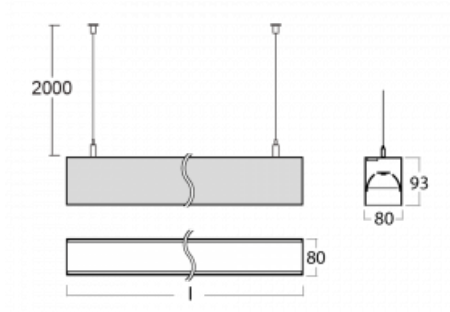

# Lina80

05-500B-10GGM3/830, S

EPD®

Svítidla Lina80 s praktickým L-click systémem představují elegantní klasiku lineárních svítidel s dobrými světelnými parametry, které v závěsné, přisazené a nástěnné variantě padnou téměř každému prostoru. Osvětlení Lina80 je správné řešení pro obchodní, společenské či kulturní prostory i domácnosti a restaurace. S technologií Tunable White nastavíte teplotu bílé barvy podle denní doby. Svítidlo tak poskytuje optimální světlo, při kterém se lépe zaměříte a soustředíte na práci. Vybírat si můžete taktéž z přímého či přímo-nepřímého typu vyzařování.

## Technický výkres

Typ montáže	Závěsné
Typ vyzařování	Přímé
Tvar svítidla	Lineární
Barva svítidla	Stříbrná
Materiál	Hliník
Životnost	L90/B50 50 000 hodin
Záruka	2 roky
Popis svítidla	Svítidlo závěsné
Rozměry	566 mm × 80 mm × 93 mm
Světelný zdroj	LED MODUL
Druh optiky	Mikroprisma nízké UGR
Světelný tok	1320 lm ± 10 %
Teplota chromatičnosti	3000 K teplá bílá
Měrný výkon	122 lm/W
MacAdam zdroje	2
Index podání barev	80
UGR max. X=4H Y=8H, ρ=70,50,20	18.9
Příkon svítidla	10.8 W ± 10 %
Zapojení svítidla	Elektronický předřadník nestmívatelný s 3h nouzí
Elektrické napětí	220-240V
Frekvence	50/60Hz