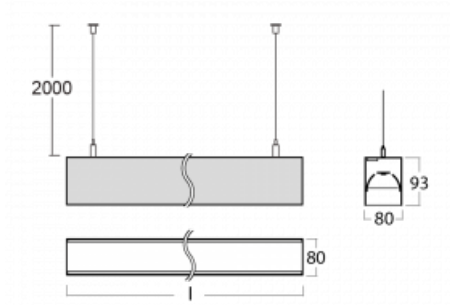

Svítidlo

Lina80

05-500B-10GGM3/830, B

EPD®

Svítidla Lina80 s praktickým L-click systémem představují elegantní klasiku lineárních svítidel s dobrými světelnými parametry, které v závěsné, přisazené a nástěnné variantě padnou téměř každému prostoru. Osvětlení Lina80 je správné řešení pro obchodní, společenské či kulturní prostory i domácnosti a restaurace. S technologií Tunable White nastavíte teplotu bílé barvy podle denní doby. Svítidlo tak poskytuje optimální světlo, při kterém se lépe zaměříte a soustředíte na práci. Vybírat si můžete taktéž z přímého či přímo-nepřímého typu vyzařování.

Technický výkres

Typ montáže	Závěsné
Typ vyzařování	Přímé
Tvar svítidla	Lineární
Barva svítidla	Černá
Materiál	Hliník
Životnost	L90/B50 50 000 hodin
Záruka	2 roky
Popis svítidla	Svítidlo závěsné
Rozměry	566 mm × 80 mm × 93 mm
Světelný zdroj	LED MODUL
Druh optiky	Mikroprisma nízké UGR
Světelný tok	1320 lm ± 10 %
Teplota chromatičnosti	3000 K teplá bílá
Měrný výkon	122 lm/W
MacAdam zdroje	2
Index podání barev	80
UGR max. X=4H Y=8H, ρ=70,50,20	18.9
Příkon svítidla	10.8 W ± 10 %
Zapojení svítidla	Elektronický předřadník nestmívatelný s 3h nouzí
Elektrické napětí	220-240V
Frekvence	50/60Hz