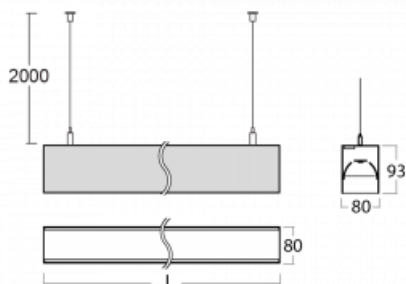

# Lina80

05-500B-10GGE/840, W

EPD®

Svítidla Lina80 s praktickým L-click systémem představují elegantní klasiku lineárních svítidel s dobrými světelnými parametry, které v závěsné, přisazené a nástěnné variantě padnou téměř každému prostoru. Osvětlení Lina80 je správné řešení pro obchodní, společenské či kulturní prostory i domácnosti a restaurace. S technologií Tunable White nastavíte teplotu bílé barvy podle denní doby. Svítidlo tak poskytuje optimální světlo, při kterém se lépe zaměříte a soustředíte na práci. Vybírat si můžete taktéž z přímého či přímo-nepřímého typu vyzařování.

## Technický výkres

Typ montáže	Závěsné
Typ vyzařování	Přímé
Tvar svítidla	Lineární
Barva svítidla	Bílá
Materiál	Hliník
Životnost	L90/B50 50 000 hodin
Záruka	5 let
Popis svítidla	Svítidlo závěsné
Rozměry	566 mm × 80 mm × 93 mm
Světelný zdroj	LED MODUL
Druh optiky	Mikroprisma nízké UGR
Světelný tok	1380 lm ± 10 %
Teplota chromatičnosti	4000 K studená bílá
Měrný výkon	128 lm/W
MacAdam zdroje	2
Index podání barev	80
UGR max. X=4H Y=8H, ρ=70,50,20	19
Příkon svítidla	10.8 W ± 10 %
Zapojení svítidla	Předřadník nestmívatelný
Elektrické napětí	220-240V
Frekvence	50/60Hz