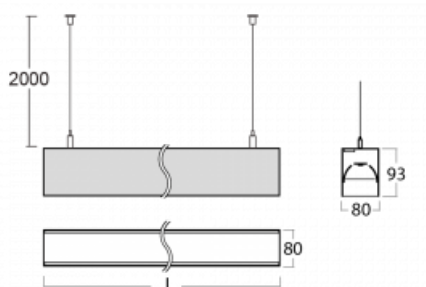

Svítidlo

Lina80

05-500B-10GGE/830, W

EPD®

Svítidla Lina80 s praktickým L-click systémem představují elegantní klasiku lineárních svítidel s dobrými světelnými parametry, které v závěsné, přisazené a nástěnné variantě padnou téměř každému prostoru. Osvětlení Lina80 je správné řešení pro obchodní, společenské či kulturní prostory i domácnosti a restaurace. S technologií Tunable White nastavíte teplotu bílé barvy podle denní doby. Svítidlo tak poskytuje optimální světlo, při kterém se lépe zaměříte a soustředíte na práci. Vybírat si můžete taktéž z přímého či přímo-nepřímého typu vyzařování.

Technický výkres

Typ montáže	Závěsné
Typ vyzařování	Přímé
Tvar svítidla	Lineární
Barva svítidla	Bílá
Materiál	Hliník
Životnost	L90/B50 50 000 hodin
Záruka	5 let
Popis svítidla	Svítidlo závěsné
Rozměry	566 mm × 80 mm × 93 mm
Světelný zdroj	LED MODUL
Druh optiky	Mikroprisma nízké UGR
Světelný tok	1320 lm ± 10 %
Teplota chromatičnosti	3000 K teplá bílá
Měrný výkon	122 lm/W
MacAdam zdroje	2
Index podání barev	80
UGR max. X=4H Y=8H, ρ=70,50,20	18.9
Příkon svítidla	10.8 W ± 10 %
Zapojení svítidla	Předřadník nestmívatelný
Elektrické napětí	220-240V
Frekvence	50/60Hz