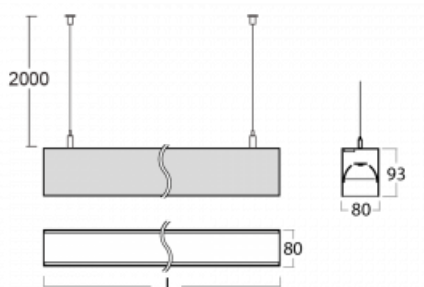

# Lina80

05-500B-10GGD/840, W

EPD®

Svítidla Lina80 s praktickým L-click systémem představují elegantní klasiku lineárních svítidel s dobrými světelnými parametry, které v závěsné, přisazené a nástěnné variantě padnou téměř každému prostoru. Osvětlení Lina80 je správné řešení pro obchodní, společenské či kulturní prostory i domácnosti a restaurace. S technologií Tunable White nastavíte teplotu bílé barvy podle denní doby. Svítidlo tak poskytuje optimální světlo, při kterém se lépe zaměříte a soustředíte na práci. Vybírat si můžete taktéž z přímého či přímo-nepřímého typu vyzařování.

## Technický výkres

Typ montáže	Závěsné
Typ vyzařování	Přímé
Tvar svítidla	Lineární
Barva svítidla	Bílá
Materiál	Hliník
Životnost	L90/B50 50 000 hodin
Záruka	5 let
Popis svítidla	Svítidlo závěsné
Rozměry	566 mm × 80 mm × 93 mm
Světelný zdroj	LED MODUL
Druh optiky	Mikroprisma nízké UGR
Světelný tok	1380 lm ± 10 %
Teplota chromatičnosti	4000 K studená bílá
Měrný výkon	128 lm/W
MacAdam zdroje	2
Index podání barev	80
UGR max. X=4H Y=8H, ρ=70,50,20	19
Příkon svítidla	10.8 W ± 10 %
Zapojení svítidla	Stmívatelné DALI
Elektrické napětí	220-240V
Frekvence	50/60Hz