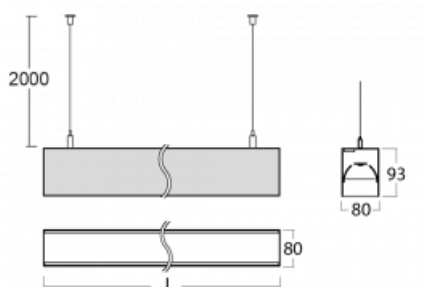

# Lina80

05-500B-10GGD/840, B

EPD®

Svítidla Lina80 s praktickým L-click systémem představují elegantní klasiku lineárních svítidel s dobrými světelnými parametry, které v závěsné, přisazené a nástěnné variantě padnou téměř každému prostoru. Osvětlení Lina80 je správné řešení pro obchodní, společenské či kulturní prostory i domácnosti a restaurace. S technologií Tunable White nastavíte teplotu bílé barvy podle denní doby. Svítidlo tak poskytuje optimální světlo, při kterém se lépe zaměříte a soustředíte na práci. Vybírat si můžete taktéž z přímého či přímo-nepřímého typu vyzařování.

## Technický výkres

Typ montáže	Závěsné
Typ vyzařování	Přímé
Tvar svítidla	Lineární
Barva svítidla	Černá
Materiál	Hliník
Životnost	L90/B50 50 000 hodin
Záruka	5 let
Popis svítidla	Svítidlo závěsné
Rozměry	566 mm × 80 mm × 93 mm
Světelný zdroj	LED MODUL
Druh optiky	MP PRO UGR
Světelný tok*	1380 lm
Teplota chromatičnosti	4000 K studená bílá
Měrný výkon	128 lm/W
MacAdam zdroje	2
Index podání barev	80
UGR max. X=4H Y=8H, $\rho=70,50,20$	19
Příkon svítidla*	10.8 W
Zapojení svítidla	DALI
Elektrické napětí	220-240V
Frekvence	50/60Hz