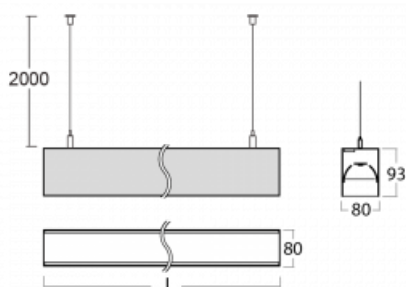

# Lina80

05-500B-10GGD/840, B

EPD®

Svítidla Lina80 s praktickým L-click systémem představují elegantní klasiku lineárních svítidel s dobrými světelnými parametry, které v závěsné, přisazené a nástěnné variantě padnou téměř každému prostoru. Osvětlení Lina80 je správné řešení pro obchodní, společenské či kulturní prostory i domácnosti a restaurace. S technologií Tunable White nastavíte teplotu bílé barvy podle denní doby. Svítidlo tak poskytuje optimální světlo, při kterém se lépe zaměříte a soustředíte na práci. Vybírat si můžete taktéž z přímého či přímo-nepřímého typu vyzařování.

## Technický výkres

Typ montáže	Závěsné
Typ vyzařování	Přímé
Tvar svítidla	Lineární
Barva svítidla	Černá
Materiál	Hliník
Životnost	L90/B50 50 000 hodin
Záruka	5 let
Popis svítidla	Svítidlo závěsné
Rozměry	566 mm × 80 mm × 93 mm
Světelný zdroj	LED MODUL
Druh optiky	Mikroprisma nízké UGR
Světelný tok	1380 lm ± 10 %
Teplota chromatičnosti	4000 K studená bílá
Měrný výkon	128 lm/W
MacAdam zdroje	2
Index podání barev	80
UGR max. X=4H Y=8H, ρ=70,50,20	19
Příkon svítidla	10.8 W ± 10 %
Zapojení svítidla	Stmívatelné DALI
Elektrické napětí	220-240V
Frekvence	50/60Hz