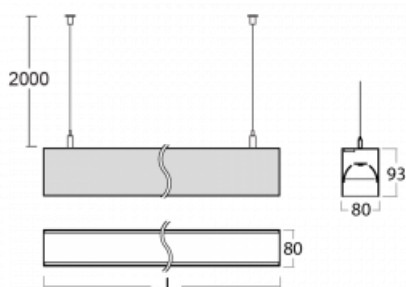

# Lina80

05-500B-10GGD/830, W

EPD®

Svítidla Lina80 s praktickým L-click systémem představují elegantní klasiku lineárních svítidel s dobrými světelnými parametry, které v závěsné, přisazené a nástěnné variantě padnou téměř každému prostoru. Osvětlení Lina80 je správné řešení pro obchodní, společenské či kulturní prostory i domácnosti a restaurace. S technologií Tunable White nastavíte teplotu bílé barvy podle denní doby. Svítidlo tak poskytuje optimální světlo, při kterém se lépe zaměříte a soustředíte na práci. Vybírat si můžete taktéž z přímého či přímo-nepřímého typu vyzařování.

## Technický výkres

Typ montáže	Závěsné
Typ vyzařování	Přímé
Tvar svítidla	Lineární
Barva svítidla	Bílá
Materiál	Hliník
Životnost	L90/B50 50 000 hodin
Záruka	5 let
Popis svítidla	Svítidlo závěsné
Rozměry	566 mm × 80 mm × 93 mm
Světelný zdroj	LED MODUL
Druh optiky	Mikroprisma nízké UGR
Světelný tok	1320 lm ± 10 %
Teplota chromatičnosti	3000 K teplá bílá
Měrný výkon	122 lm/W
MacAdam zdroje	2
Index podání barev	80
UGR max. X=4H Y=8H, ρ=70,50,20	18.9
Příkon svítidla	10.8 W ± 10 %
Zapojení svítidla	Stmívatelné DALI
Elektrické napětí	220-240V
Frekvence	50/60Hz