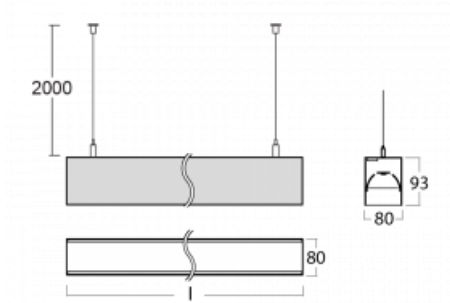

Svítidlo

Lina80

05-500B-10GGD/830, B

EPD®

Svítidla Lina80 s praktickým L-click systémem představují elegantní klasiku lineárních svítidel s dobrými světelnými parametry, které v závěsné, přisazené a nástěnné variantě padnou téměř každému prostoru. Osvětlení Lina80 je správné řešení pro obchodní, společenské či kulturní prostory i domácnosti a restaurace. S technologií Tunable White nastavíte teplotu bílé barvy podle denní doby. Svítidlo tak poskytuje optimální světlo, při kterém se lépe zaměříte a soustředíte na práci. Vybírat si můžete taktéž z přímého či přímo-nepřímého typu vyzařování.

Technický výkres

Typ montáže	Závěsné
Typ vyzařování	Přímé
Tvar svítidla	Lineární
Barva svítidla	Černá
Materiál	Hliník
Životnost	L90/B50 50 000 hodin
Záruka	5 let
Popis svítidla	Svítidlo závěsné
Rozměry	566 mm × 80 mm × 93 mm
Světelný zdroj	LED MODUL
Druh optiky	MP PRO UGR
Světelný tok*	1320 lm
Teplota chromatičnosti	3000 K teplá bílá
Měrný výkon	122 lm/W
MacAdam zdroje	2
Index podání barev	80
UGR max. X=4H Y=8H, ρ=70,50,20	18.9
Příkon svítidla*	10.8 W
Zapojení svítidla	DALI
Elektrické napětí	220-240V
Frekvence	50/60Hz