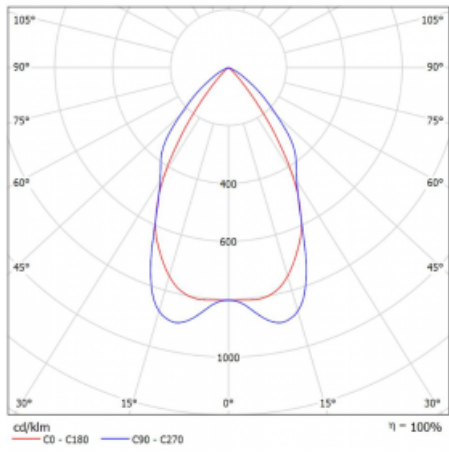

Technický výkres

Typ montáže	Přisazené
Typ vyzařování	Přímé
Tvar svítidla	Lineární
Barva svítidla	Bílá
Materiál	Hliník
Životnost	L90/B50 50 000 hodin
Záruka	5 let
Popis svítidla	Svítidlo přisazené
Popis zboží	mřížka matná
Rozměry	2810 mm × 80 mm × 93 mm
Světelný zdroj	LED MODUL
Druh optiky	Matná parabolická hliníková mřížka
Světelný tok*	9450 lm
Teplota chromatičnosti	4000 K studená bílá
Měrný výkon	112 lm/W
MacAdam zdroje	2
Index podání barev	80
UGR max. X=4H Y=8H, ρ=70,50,20	17.2
Příkon svítidla*	84.5 W
Zapojení svítidla	ON/OFF
Elektrické napětí	220-240V
Frekvence	50/60Hz

  IP 20

*±10 %

Křivka

Ke stažení[Montážní návod](#)[Fotografie](#)