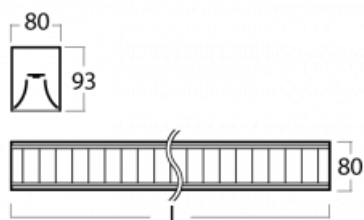

Svítidlo

Lina80

05-230M-50GGE/840, S

EPD®

Svítidla Lina80 s praktickým L-click systémem představují elegantní klasiku lineárních svítidel s dobrými světelnými parametry, které v závěsné, přisazené a nástěnné variantě padnou téměř každému prostoru. Osvětlení Lina80 je správné řešení pro obchodní, společenské či kulturní prostory i domácnosti a restaurace. S technologií Tunable White nastavíte teplotu bílé barvy podle denní doby. Svítidlo tak poskytuje optimální světlo, při kterém se lépe zaměříte a soustředíte na práci. Vybírat si můžete taktéž z přímého či přímo-nepřímého typu vyzařování.

Technický výkres

Typ montáže	Přisazené
Typ vyzařování	Přímé
Tvar svítidla	Lineární
Barva svítidla	Stříbrná
Materiál	Hliník
Životnost	L90/B50 50 000 hodin
Záruka	5 let
Popis svítidla	Svítidlo přisazené
Popis zboží	mřížka matná
Rozměry	2810 mm × 80 mm × 93 mm
Světelný zdroj	LED MODUL
Druh optiky	Matná parabolická hliníková mřížka
Světelný tok*	9450 lm
Teplota chromatičnosti	4000 K studená bílá
Měrný výkon	112 lm/W
MacAdam zdroje	2
Index podání barev	80
UGR max. X=4H Y=8H, ρ=70,50,20	17.2
Příkon svítidla*	84.5 W
Zapojení svítidla	ON/OFF
Elektrické napětí	220-240V
Frekvence	50/60Hz