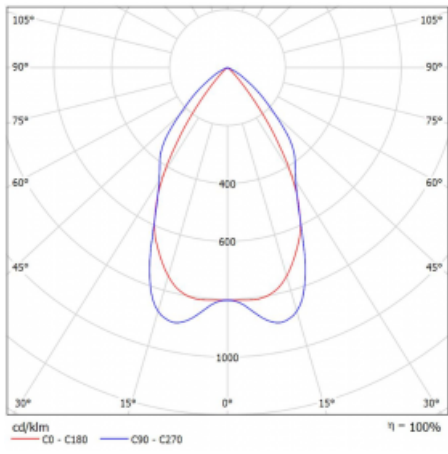

Technický výkres

Typ montáže	Přisazené
Typ vyzařování	Přímé
Tvar svítidla	Lineární
Barva svítidla	Černá
Materiál	Hliník
Životnost	L90/B50 50 000 hodin
Záruka	5 let
Popis svítidla	Svítidlo přisazené
Popis zboží	mřížka matná
Rozměry	2810 mm × 80 mm × 93 mm
Světelný zdroj	LED MODUL
Druh optiky	Matná parabolická hliníková mřížka
Světelný tok*	9450 lm
Teplota chromatičnosti	4000 K studená bílá
Měrný výkon	112 lm/W
MacAdam zdroje	2
Index podání barev	80
UGR max. X=4H Y=8H, ρ=70,50,20	17.2
Příkon svítidla*	84.5 W
Zapojení svítidla	ON/OFF
Elektrické napětí	220-240V
Frekvence	50/60Hz

 IP 20

*±10 %

Křivka

Ke stažení[Montážní návod](#)[Fotografie](#)