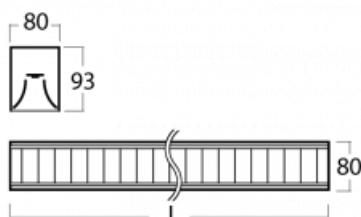

Svítidlo

Lina80

05-230M-50GGE/840, B

EPD®

Svítidla Lina80 s praktickým L-click systémem představují elegantní klasiku lineárních svítidel s dobrými světelnými parametry, které v závěsné, přisazené a nástěnné variantě padnou téměř každému prostoru. Osvětlení Lina80 je správné řešení pro obchodní, společenské či kulturní prostory i domácnosti a restaurace. S technologií Tunable White nastavíte teplotu bílé barvy podle denní doby. Svítidlo tak poskytuje optimální světlo, při kterém se lépe zaměříte a soustředíte na práci. Vybírat si můžete taktéž z přímého či přímo-nepřímého typu vyzařování.

Technický výkres

Typ montáže	Přisazené
Typ vyzařování	Přímé
Tvar svítidla	Lineární
Barva svítidla	Černá
Materiál	Hliník
Životnost	L90/B50 50 000 hodin
Záruka	5 let
Popis svítidla	Svítidlo přisazené
Popis zboží	mřížka matná
Rozměry	2810 mm × 80 mm × 93 mm
Světelný zdroj	LED MODUL
Druh optiky	Matná parabolická hliníková mřížka
Světelný tok*	9450 lm
Teplota chromatičnosti	4000 K studená bílá
Měrný výkon	112 lm/W
MacAdam zdroje	2
Index podání barev	80
UGR max. X=4H Y=8H, ρ=70,50,20	17.2
Příkon svítidla*	84.5 W
Zapojení svítidla	ON/OFF
Elektrické napětí	220-240V
Frekvence	50/60Hz