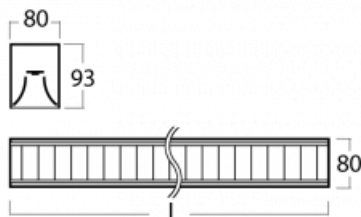

Svítidlo

Lina80

05-230M-50GGE/830, W

EPD®

Svítidla Lina80 s praktickým L-click systémem představují elegantní klasiku lineárních svítidel s dobrými světelnými parametry, které v závěsné, přisazené a nástěnné variantě padnou téměř každému prostoru. Osvětlení Lina80 je správné řešení pro obchodní, společenské či kulturní prostory i domácnosti a restaurace. S technologií Tunable White nastavíte teplotu bílé barvy podle denní doby. Svítidlo tak poskytuje optimální světlo, při kterém se lépe zaměříte a soustředíte na práci. Vybírat si můžete taktéž z přímého či přímo-nepřímého typu vyzařování.

Technický výkres

Typ montáže	Přisazené
Typ vyzařování	Přímé
Tvar svítidla	Lineární
Barva svítidla	Bílá
Materiál	Hliník
Životnost	L90/B50 50 000 hodin
Záruka	5 let
Popis svítidla	Svítidlo přisazené
Popis zboží	mřížka matná
Rozměry	2810 mm × 80 mm × 93 mm
Světelný zdroj	LED MODUL
Druh optiky	Matná parabolická hliníková mřížka
Světelný tok*	9030 lm
Teplota chromatičnosti	3000 K teplá bílá
Měrný výkon	107 lm/W
MacAdam zdroje	2
Index podání barev	80
UGR max. X=4H Y=8H, ρ=70,50,20	17.1
Příkon svítidla*	84.5 W
Zapojení svítidla	ON/OFF
Elektrické napětí	220-240V
Frekvence	50/60Hz