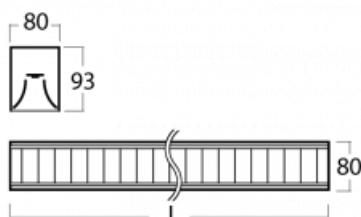

Svítidlo

Lina80

05-230M-50GGE/830, S

EPD®

Svítidla Lina80 s praktickým L-click systémem představují elegantní klasiku lineárních svítidel s dobrými světelnými parametry, které v závěsné, přisazené a nástěnné variantě padnou téměř každému prostoru. Osvětlení Lina80 je správné řešení pro obchodní, společenské či kulturní prostory i domácnosti a restaurace. S technologií Tunable White nastavíte teplotu bílé barvy podle denní doby. Svítidlo tak poskytuje optimální světlo, při kterém se lépe zaměříte a soustředíte na práci. Vybírat si můžete taktéž z přímého či přímo-nepřímého typu vyzařování.

Technický výkres

Typ montáže	Přisazené
Typ vyzařování	Přímé
Tvar svítidla	Lineární
Barva svítidla	Stříbrná
Materiál	Hliník
Životnost	L90/B50 50 000 hodin
Záruka	60 měsíců
Popis svítidla	Svítidlo přisazené
Popis zboží	mřížka matná
Rozměry	2810 mm × 80 mm × 93 mm
Světelný zdroj	LED MODUL
Druh optiky	Matná parabolická hliníková mřížka
Světelný tok*	9030 lm ± 10 %
Teplota chromatičnosti	3000 K teplá bílá
Měrný výkon	107 lm/W
MacAdam zdroje	2
Index podání barev	80
UGR max. X=4H Y=8H, ρ=70,50,20	17.1
Příkon svítidla	84.5 W ± 10 %
Zapojení svítidla	Předřadník nestmívatelný
Elektrické napětí	220-240V
Frekvence	50/60Hz