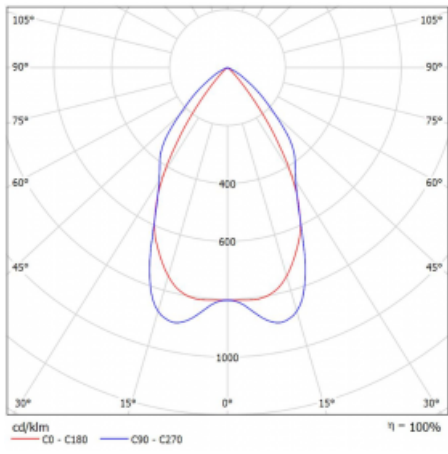

Technický výkres

Typ montáže	Přisazené
Typ vyzařování	Přímé
Tvar svítidla	Lineární
Barva svítidla	Stříbrná
Materiál	Hliník
Životnost	L90/B50 50 000 hodin
Záruka	60 měsíců
Popis svítidla	Svítidlo přisazené
Popis zboží	mřížka matná
Rozměry	2810 mm × 80 mm × 93 mm
Světelný zdroj	LED MODUL
Druh optiky	Matná parabolická hliníková mřížka
Světelný tok*	9030 lm ± 10 %
Teplota chromatičnosti	3000 K teplá bílá
Měrný výkon	107 lm/W
MacAdam zdroje	2
Index podání barev	80
UGR max. X=4H Y=8H, ρ=70,50,20	17.1
Příkon svítidla	84.5 W ± 10 %
Zapojení svítidla	Předřadník nestmívatelný
Elektrické napětí	220-240V
Frekvence	50/60Hz

 IP 20

Křivka

Ke stažení[Montážní návod](#)[Fotografie](#)