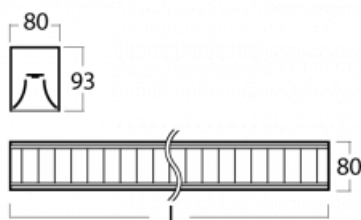

# Lina80

05-230M-50GGD/830, W

EPD®

Svítidla Lina80 s praktickým L-click systémem představují elegantní klasiku lineárních svítidel s dobrými světelnými parametry, které v závěsné, přisazené a nástěnné variantě padnou téměř každému prostoru. Osvětlení Lina80 je správné řešení pro obchodní, společenské či kulturní prostory i domácnosti a restaurace. S technologií Tunable White nastavíte teplotu bílé barvy podle denní doby. Svítidlo tak poskytuje optimální světlo, při kterém se lépe zaměříte a soustředíte na práci. Vybírat si můžete taktéž z přímého či přímo-nepřímého typu vyzařování.

## Technický výkres

Typ montáže	Přisazené
Typ vyzařování	Přímé
Tvar svítidla	Lineární
Barva svítidla	Bílá
Materiál	Hliník
Životnost	L90/B50 50 000 hodin
Záruka	5 let
Popis svítidla	Svítidlo přisazené
Popis zboží	mřížka matná
Rozměry	2810 mm × 80 mm × 93 mm
Druh optiky	Matná parabolická hliníková mřížka
Světelný tok*	9036 lm
Teplota chromatičnosti	3000 K teplá bílá
Měrný výkon	107 lm/W
MacAdam zdroje	2
Index podání barev	80
UGR max. X=4H Y=8H, ρ=70,50,20	17.1
Příkon svítidla*	84.5 W
Zapojení svítidla	DALI
Elektrické napětí	220-240V
Frekvence	50/60Hz