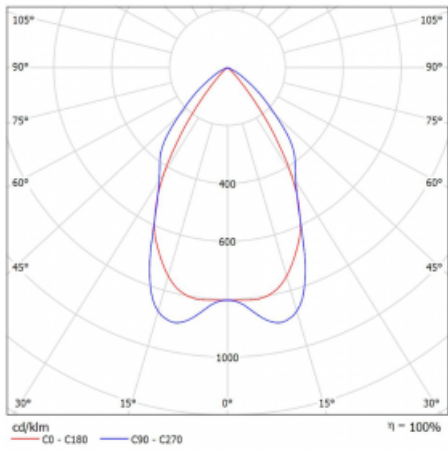

Technický výkres

Typ montáže	Přisazené
Typ vyzařování	Přímé
Tvar svítidla	Lineární
Barva svítidla	Černá
Materiál	Hliník
Životnost	L90/B50 50 000 hodin
Záruka	5 let
Popis svítidla	Svítidlo přisazené
Popis zboží	mřížka matná
Rozměry	2810 mm × 80 mm × 93 mm
Druh optiky	Matná parabolická hliníková mřížka
Světelný tok*	9036 lm
Teplota chromatičnosti	3000 K teplá bílá
Měrný výkon	107 lm/W
MacAdam zdroje	2
Index podání barev	80
UGR max. X=4H Y=8H, ρ=70,50,20	17.1
Příkon svítidla*	84.5 W
Zapojení svítidla	DALI
Elektrické napětí	220-240V
Frekvence	50/60Hz

*±10 %

Křivka

Ke stažení[Montážní návod](#)[Fotografie](#)