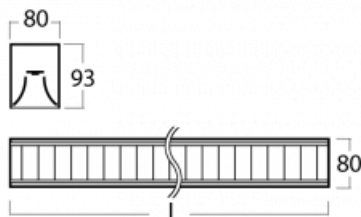

Svítidlo

Lina80

05-230M-50GEE/840, W

EPD®

Svítidla Lina80 s praktickým L-click systémem představují elegantní klasiku lineárních svítidel s dobrými světelnými parametry, které v závěsné, přisazené a nástěnné variantě padnou téměř každému prostoru. Osvětlení Lina80 je správné řešení pro obchodní, společenské či kulturní prostory i domácnosti a restaurace. S technologií Tunable White nastavíte teplotu bílé barvy podle denní doby. Svítidlo tak poskytuje optimální světlo, při kterém se lépe zaměříte a soustředíte na práci. Vybírat si můžete taktéž z přímého či přímo-nepřímého typu vyzařování.

Technický výkres

Typ montáže	Přisazené
Typ vyzařování	Přímé
Tvar svítidla	Lineární
Barva svítidla	Bílá
Materiál	Hliník
Životnost	L90/B50 50 000 hodin
Záruka	5 let
Popis svítidla	Svítidlo přisazené
Popis zboží	mřížka matná
Rozměry	2810 mm × 80 mm × 93 mm
Světelný zdroj	LED MODUL
Druh optiky	Matná parabolická hliníková mřížka
Světelný tok*	7280 lm
Teplota chromatičnosti	4000 K studená bílá
Měrný výkon	118 lm/W
MacAdam zdroje	2
Index podání barev	80
UGR max. X=4H Y=8H, ρ=70,50,20	16.3
Příkon svítidla*	61.5 W
Zapojení svítidla	ON/OFF
Elektrické napětí	220-240V
Frekvence	50/60Hz

 IP 20

*±10 %

Křivka

Ke stažení

Montážní návod

Fotografie