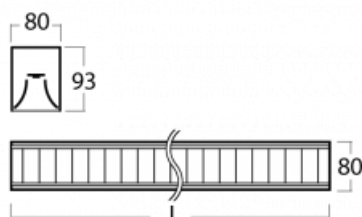

Svítidlo

Lina80

05-230M-50GEE/840, S

EPD®

Svítidla Lina80 s praktickým L-click systémem představují elegantní klasiku lineárních svítidel s dobrými světelnými parametry, které v závěsné, přisazené a nástěnné variantě padnou téměř každému prostoru. Osvětlení Lina80 je správné řešení pro obchodní, společenské či kulturní prostory i domácnosti a restaurace. S technologií Tunable White nastavíte teplotu bílé barvy podle denní doby. Svítidlo tak poskytuje optimální světlo, při kterém se lépe zaměříte a soustředíte na práci. Vybírat si můžete taktéž z přímého či přímo-nepřímého typu vyzařování.

Technický výkres

Typ montáže	Přisazené
Typ vyzařování	Přímé
Tvar svítidla	Lineární
Barva svítidla	Stříbrná
Materiál	Hliník
Životnost	L90/B50 50 000 hodin
Záruka	5 let
Popis svítidla	Svítidlo přisazené
Popis zboží	mřížka matná
Rozměry	2810 mm × 80 mm × 93 mm
Světelný zdroj	LED MODUL
Druh optiky	Matná parabolická hliníková mřížka
Světelný tok*	7280 lm
Teplota chromatičnosti	4000 K studená bílá
Měrný výkon	118 lm/W
MacAdam zdroje	2
Index podání barev	80
UGR max. X=4H Y=8H, ρ=70,50,20	16.3
Příkon svítidla*	61.5 W
Zapojení svítidla	ON/OFF
Elektrické napětí	220-240V
Frekvence	50/60Hz