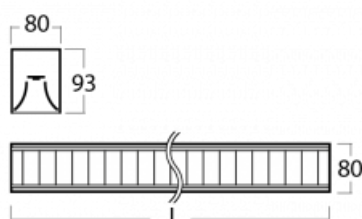

Svítidlo

Lina80

05-230M-50GEE/840, B

EPD®

Svítidla Lina80 s praktickým L-click systémem představují elegantní klasiku lineárních svítidel s dobrými světelnými parametry, které v závěsné, přisazené a nástěnné variantě padnou téměř každému prostoru. Osvětlení Lina80 je správné řešení pro obchodní, společenské či kulturní prostory i domácnosti a restaurace. S technologií Tunable White nastavíte teplotu bílé barvy podle denní doby. Svítidlo tak poskytuje optimální světlo, při kterém se lépe zaměříte a soustředíte na práci. Vybírat si můžete taktéž z přímého či přímo-nepřímého typu vyzařování.

Technický výkres

Typ montáže	Přisazené
Typ vyzařování	Přímé
Tvar svítidla	Lineární
Barva svítidla	Černá
Materiál	Hliník
Životnost	L90/B50 50 000 hodin
Záruka	5 let
Popis svítidla	Svítidlo přisazené
Popis zboží	mřížka matná
Rozměry	2810 mm × 80 mm × 93 mm
Světelný zdroj	LED MODUL
Druh optiky	Matná parabolická hliníková mřížka
Světelný tok*	7280 lm
Teplota chromatičnosti	4000 K studená bílá
Měrný výkon	118 lm/W
MacAdam zdroje	2
Index podání barev	80
UGR max. X=4H Y=8H, ρ=70,50,20	16.3
Příkon svítidla*	61.5 W
Zapojení svítidla	ON/OFF
Elektrické napětí	220-240V
Frekvence	50/60Hz