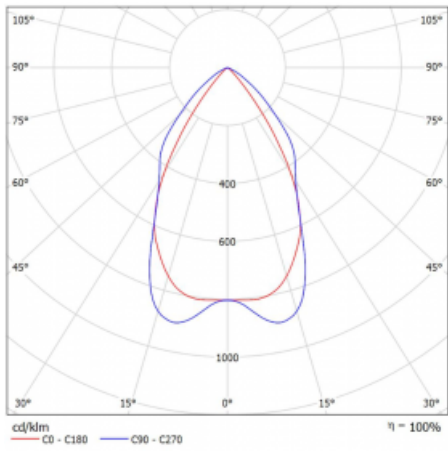

Technický výkres

Typ montáže	Přisazené
Typ vyzařování	Přímé
Tvar svítidla	Lineární
Barva svítidla	Černá
Materiál	Hliník
Životnost	L90/B50 50 000 hodin
Záruka	5 let
Popis svítidla	Svítidlo přisazené
Popis zboží	mřížka matná
Rozměry	2810 mm × 80 mm × 93 mm
Světelný zdroj	LED MODUL
Druh optiky	Matná parabolická hliníková mřížka
Světelný tok*	7280 lm
Teplota chromatičnosti	4000 K studená bílá
Měrný výkon	118 lm/W
MacAdam zdroje	2
Index podání barev	80
UGR max. X=4H Y=8H, ρ=70,50,20	16.3
Příkon svítidla*	61.5 W
Zapojení svítidla	ON/OFF
Elektrické napětí	220-240V
Frekvence	50/60Hz

 IP 20

*±10 %

Křivka

Ke stažení[Montážní návod](#)[Fotografie](#)