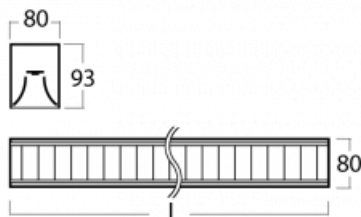

## Technický výkres

Typ montáže	Přisazené
Typ vyzařování	Přímé
Tvar svítidla	Lineární
Barva svítidla	Stříbrná
Materiál	Hliník
Životnost	L90/B50 50 000 hodin
Záruka	5 let
Popis svítidla	Svítidlo přisazené
Popis zboží	mřížka matná
Rozměry	2810 mm × 80 mm × 93 mm
Světelný zdroj	LED MODUL
Druh optiky	Matná parabolická hliníková mřížka
Světelný tok*	6960 lm
Teplota chromatičnosti	3000 K teplá bílá
Měrný výkon	113 lm/W
MacAdam zdroje	2
Index podání barev	80
UGR max. X=4H Y=8H, ρ=70,50,20	16.2
Příkon svítidla*	61.5 W
Zapojení svítidla	ON/OFF
Elektrické napětí	220-240V
Frekvence	50/60Hz