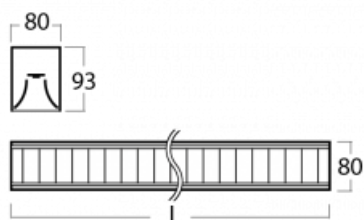

Svítidlo

Lina80

05-230M-50GEE/830, B

EPD®

Svítidla Lina80 s praktickým L-click systémem představují elegantní klasiku lineárních svítidel s dobrými světelnými parametry, které v závěsné, přisazené a nástěnné variantě padnou téměř každému prostoru. Osvětlení Lina80 je správné řešení pro obchodní, společenské či kulturní prostory i domácnosti a restaurace. S technologií Tunable White nastavíte teplotu bílé barvy podle denní doby. Svítidlo tak poskytuje optimální světlo, při kterém se lépe zaměříte a soustředíte na práci. Vybírat si můžete taktéž z přímého či přímo-nepřímého typu vyzařování.

Technický výkres

Typ montáže	Přisazené
Typ vyzařování	Přímé
Tvar svítidla	Lineární
Barva svítidla	Černá
Materiál	Hliník
Životnost	L90/B50 50 000 hodin
Záruka	60 měsíců
Popis svítidla	Svítidlo přisazené
Popis zboží	mřížka matná
Rozměry	2810 mm × 80 mm × 93 mm
Světelný zdroj	LED MODUL
Druh optiky	Matná parabolická hliníková mřížka
Světelný tok*	6960 lm ± 10 %
Teplota chromatičnosti	3000 K teplá bílá
Měrný výkon	113 lm/W
MacAdam zdroje	2
Index podání barev	80
UGR max. X=4H Y=8H, ρ=70,50,20	16.2
Příkon svítidla	61.5 W ± 10 %
Zapojení svítidla	Předřadník nestmívatelný
Elektrické napětí	220-240V
Frekvence	50/60Hz