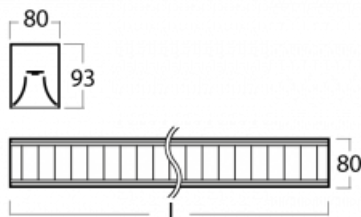

## Technický výkres

Typ montáže	Přisazené
Typ vyzařování	Přímé
Tvar svítidla	Lineární
Barva svítidla	Černá
Materiál	Hliník
Životnost	L90/B50 50 000 hodin
Záruka	5 let
Popis svítidla	Svítidlo přisazené
Popis zboží	mřížka matná
Rozměry	2810 mm × 80 mm × 93 mm
Světelný zdroj	LED MODUL
Druh optiky	Matná parabolická hliníková mřížka
Světelný tok*	6960 lm
Teplota chromatičnosti	3000 K teplá bílá
Měrný výkon	113 lm/W
MacAdam zdroje	2
Index podání barev	80
UGR max. X=4H Y=8H, ρ=70,50,20	16.2
Příkon svítidla*	61.5 W
Zapojení svítidla	ON/OFF
Elektrické napětí	220-240V
Frekvence	50/60Hz