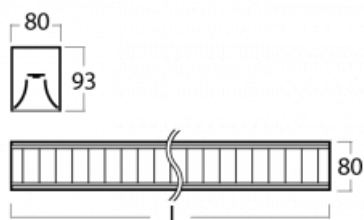

## Technický výkres

Typ montáže	Přisazené
Typ vyzařování	Přímé
Tvar svítidla	Lineární
Barva svítidla	Stříbrná
Materiál	Hliník
Životnost	L90/B50 50 000 hodin
Záruka	60 měsíců
Popis svítidla	Svítidlo přisazené
Popis zboží	mřížka matná
Rozměry	2810 mm × 80 mm × 93 mm
Druh optiky	Matná parabolická hliníková mřížka
Světelný tok*	7289 lm ± 10 %
Teplota chromatičnosti	4000 K studená bílá
Měrný výkon	119 lm/W
MacAdam zdroje	2
Index podání barev	80
UGR max. X=4H Y=8H, ρ=70,50,20	16.3
Příkon svítidla	61.5 W ± 10 %
Zapojení svítidla	Stmívatelné DALI
Elektrické napětí	220-240V
Frekvence	50/60Hz