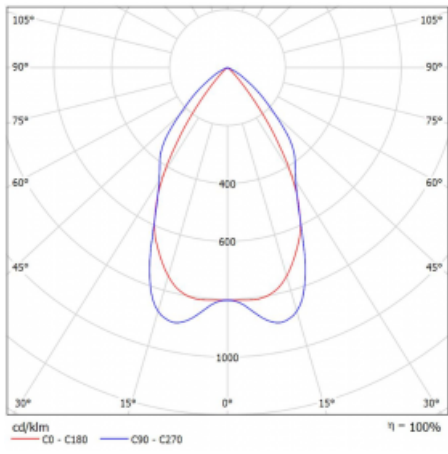

Technický výkres

Typ montáže	Přisazené
Typ vyzařování	Přímé
Tvar svítidla	Lineární
Barva svítidla	Bílá
Materiál	Hliník
Životnost	L90/B50 50 000 hodin
Záruka	5 let
Popis svítidla	Svítidlo přisazené
Popis zboží	mřížka matná
Rozměry	2810 mm × 80 mm × 93 mm
Druh optiky	Matná parabolická hliníková mřížka
Světelný tok*	6961 lm
Teplota chromatičnosti	3000 K teplá bílá
Měrný výkon	113 lm/W
MacAdam zdroje	2
Index podání barev	80
UGR max. X=4H Y=8H, ρ=70,50,20	16.2
Příkon svítidla*	61.5 W
Zapojení svítidla	DALI
Elektrické napětí	220-240V
Frekvence	50/60Hz

 IP 20

*±10 %

Křivka

Ke stažení[Montážní návod](#)[Fotografie](#)