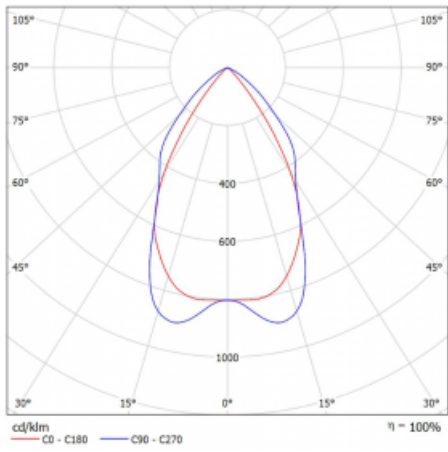

Technický výkres

Typ montáže	Přisazené
Typ vyzařování	Přímé
Tvar svítidla	Lineární
Barva svítidla	Bílá
Materiál	Hliník
Životnost	L90/B50 50 000 hodin
Záruka	60 měsíců
Popis svítidla	Svítidlo přisazené
Popis zboží	mřížka matná
Rozměry	2810 mm × 80 mm × 93 mm
Druh optiky	Matná parabolická hliníková mřížka
Světelný tok	6961 lm ± 10 %
Teplota chromatičnosti	3000 K teplá bílá
Měrný výkon	113 lm/W
MacAdam zdroje	2
Index podání barev	80
UGR max. X=4H Y=8H, ρ=70,50,20	16.2
Příkon svítidla	61.5 W ± 10 %
Zapojení svítidla	Stmívatelné DALI
Elektrické napětí	220-240V
Frekvence	50/60Hz

 IP 20

Křivka

Ke stažení[Montážní návod](#)[Fotografie](#)