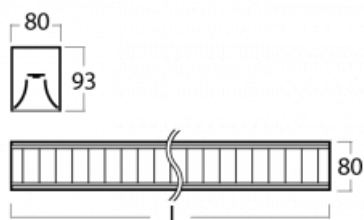

# Lina80

05-230M-40GGE/840, W

EPD®

Svítidla Lina80 s praktickým L-click systémem představují elegantní klasiku lineárních svítidel s dobrými světelnými parametry, které v závěsné, přisazené a nástěnné variantě padnou téměř každému prostoru. Osvětlení Lina80 je správné řešení pro obchodní, společenské či kulturní prostory i domácnosti a restaurace. S technologií Tunable White nastavíte teplotu bílé barvy podle denní doby. Svítidlo tak poskytuje optimální světlo, při kterém se lépe zaměříte a soustředíte na práci. Vybírat si můžete taktéž z přímého či přímo-nepřímého typu vyzařování.

## Technický výkres

Typ montáže	Přisazené
Typ vyzařování	Přímé
Tvar svítidla	Lineární
Barva svítidla	Bílá
Materiál	Hliník
Životnost	L90/B50 50 000 hodin
Záruka	5 let
Popis svítidla	Svítidlo přisazené
Popis zboží	mřížka matná
Rozměry	2249 mm × 80 mm × 93 mm
Světelný zdroj	LED MODUL
Druh optiky	Matná parabolická hliníková mřížka
Světelný tok*	7560 lm
Teplota chromatičnosti	4000 K studená bílá
Měrný výkon	112 lm/W
MacAdam zdroje	2
Index podání barev	80
UGR max. X=4H Y=8H, ρ=70,50,20	17.2
Příkon svítidla*	67.6 W
Zapojení svítidla	ON/OFF
Elektrické napětí	220-240V
Frekvence	50/60Hz