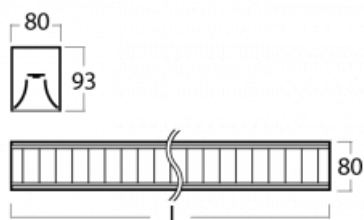

## Technický výkres

Typ montáže	Přisazené
Typ vyzařování	Přímé
Tvar svítidla	Lineární
Barva svítidla	Stříbrná
Materiál	Hliník
Životnost	L90/B50 50 000 hodin
Záruka	5 let
Popis svítidla	Svítidlo přisazené
Popis zboží	mřížka matná
Rozměry	2249 mm × 80 mm × 93 mm
Světelný zdroj	LED MODUL
Druh optiky	Matná parabolická hliníková mřížka
Světelný tok*	7560 lm
Teplota chromatičnosti	4000 K studená bílá
Měrný výkon	112 lm/W
MacAdam zdroje	2
Index podání barev	80
UGR max. X=4H Y=8H, ρ=70,50,20	17.2
Příkon svítidla*	67.6 W
Zapojení svítidla	ON/OFF
Elektrické napětí	220-240V
Frekvence	50/60Hz